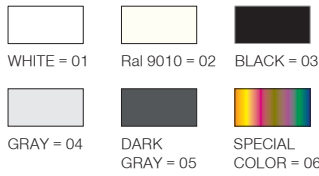

4 / Product Color / Ürün Renk

Beam Angle / Işık Açısı

Wadge

Takoz

Description / Tanım

Aluminium body. Opal or microprismatic diffuser options available. Mains voltage: 220-240V / 50-60Hz. 1-10V, DALI, Casambi DIM, Tunable White DALI, Tunable White CASAMBI, options available. Emergency kit system can be integrated. Basic colours: white, black, silver, antracite dark gray and special color options available upon request. Steel suspension wire with up to 5mt lenght option together with standart or central baldachine.

Product Data / Ürün Bilgileri

Article Nr. (AVOLUX)	102.LL.21210.(Power).(CRI).(Colour)
Material / Malzeme	Aluminium
Outer Diameter / Dış Çap	30x30cm
Height / Yükseklik	100mm
Weight / Ağırlık	1.8kg
Mouting method / Montaj yöntemi	Surface Mounted / Sıvaüstü

Lighting Technology / Aydınlatma Teknolojisi

Colour Temperature / Renk Sıcaklığı	2700K	3000K	3500K	4000K	5000K
Luminous flux / Işık akısı	1213lm	1252lm	1271lm	1320lm	1339lm
System efficiency / Sistem verimliliği	87lm/W	89lm/W	91lm/W	94lm/W	96lm/W
Colour rendering / Renk oluşturma	80CRI	80CRI	80CRI	80CRI	80CRI
Beam angle / Işin açısı	114°	114°	114°	114°	114°
Light Output / Işık çıkışı	Only Direct / Sadece Direkt				