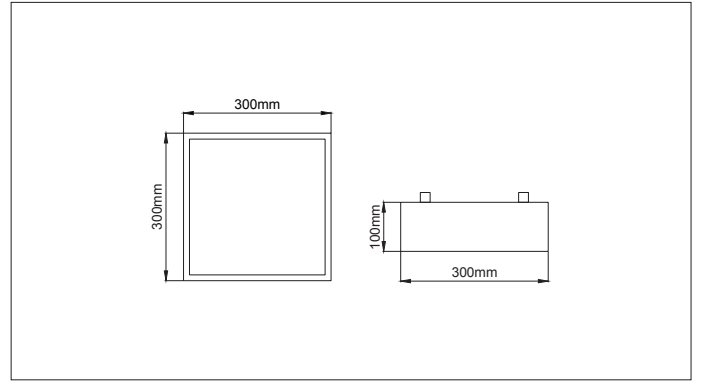

Panos Surface Mounted

* Code example / Kod örneği:

102.LL.21210. 014 . 830 . 01

- 1- Product code / Armatür kodu
- 2- Power / Güç
- 3- CRI / Kelvin
- 4- Colour / Ürün renk
- 5- Control type / Kontrol tipi

Product Data / Ürün Bilgileri

Article Nr. (AVOLUX)	102.LL.21210.(Power).(CRI).(Colour)
Material / Malzeme	Aluminium
Outer Diameter / Dış Çap	30x30cm
Height / Yükseklik	100mm
Weight / Ağırlık	1.8kg
Mouting method / Montaj yöntemi	Surface Mounted / Sıvaüstü