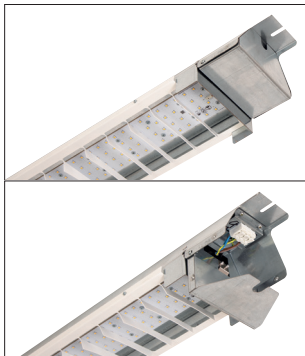

Industrial / I02.LL.19201

Lenght / Uzunluk (A)	CRI	Order Code / Sipariş Kodu	Kelvin	50W 250mA lm	60W 300mA lm	70W 350mA lm
1457mm	CRI>80	I02.LL.19201 . (...) . (...) . (...) . (...)	2700K	6091	8168	8384
			3000K	6286	8430	8653
			3500K	6383	8560	8787
			4000K	6627	8887	9122
			5000K	6725	9018	9257
CRI>90	I02.LL.19201 . (...) . (...) . (...) . (...)	2700K	5116	6861	7043	
		3000K	5263	7058	7244	
		3500K	5360	7188	7378	
		4000K	5555	7449	7646	

Complete Code / Komple Kod	2	3	4		5	
	Lenght / Uzunluk (A)	Watt - Driving Current / Watt - Sürüş Akımı	CRI / Kelvin		Product Color / Ürün Renk	
1457mm	50W 60W 70W	50W (Direct) - 250mA 60W (Direct) - 300mA 70W (Direct) - 350mA	827	CRI>80 - 2700K	927	CRI>90 - 2700K
			830	CRI>80 - 3000K	930	CRI>90 - 3000K
			835	CRI>80 - 3500K	935	CRI>90 - 3500K
			840	CRI>80 - 4000K	940	CRI>90 - 4000K
			850	CRI>80 - 5000K		
				01	white	
				02	ral 9010	
				03	black	
				04	gray	
				05	dark gray	
				06	special color	

Continious Mounting / Kesintisiz Montaj

System of the INDUSTRIAL is very easy for installation at site. By opening the end cap without requirement of any tool, luminaire can be opened easily for mains connection. Availability of 5-pole plug and 2.5mm cables provides thru wiring. Mounting holes on both sides ease the surface mounting. Alternatively luminaire can be delivered on track mounting version.

INDUSTRIAL armatürünün saha montajı basittir. Armatürün iki kenarında bulunan ve herhangi bir el aleti gerektirmeden açılan kapaklar sayesinde 220V bağlantısının yapılacağı klemens girişlerine kolayca ulaşılabilir. Armatürün iç mekanizmasında bulunan 5'li basmalı klemens ve 2.5mm atlama kabloları sayesinde kesintisiz aydınlatma hattı oluşturulabilir.