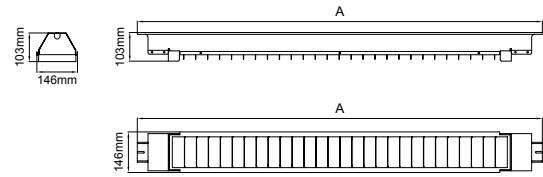

* Code example / Kod örneği:

102.LL.19201.1457.70.830.01

- 1- Product code / Armatür kodu
- 2- Length / Uzunluk
- 3- Power / Güç
- 4- CRI / Kelvin
- 5- Colour / Ürün renk
- 6- Control type / Kontrol tipi

5 / Product Color / Ürün Renk

Technical Drawing / Teknik Çizim

Beam Angle / Işık Açısı

Product Data / Armatür Data	
Item No / Ürün Kod	102.LL.19201.1457.070.830.01
Family Name / Aile Adı	Industrial
Material / Malzeme	DKP Metal / DKP Sac
Form / Biçim	Linear / Lineer
Profile Width / Profil Geniřlięi	146mm
Profile Height / Profil Yükseklięi	103mm
Installation Type / Kurulum Türü	Surface / Sıvaüstü
Efficiency / Verimlilik	>130lm/W
CRI	80
Light Distribution / Işık Dağılımı	Symmetric Wide Flood / Simetrik Geniş Açılı
Protection Rating / Koruma Sınıfı	20
Lifetime / Armatür Ömrü	L70 / B50 50000 h