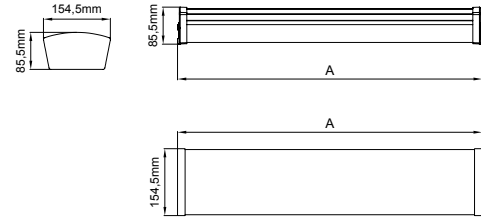

* Code example / Kod örneği:

102.LL.19350.935.64.830.01

- 1- Product code / Armatür kodu
- 2- Length / Uzunluk
- 3- Power / Güç
- 4- CRI / Kelvin
- 5- Colour / Ürün renk
- 6- Control type / Kontrol tipi

5 / Product Color / Ürün Renk

Technical Drawing / Teknik Çizim

Beam Angle / Işık Açısı

Product Data / Armatür Data	
Item No / Ürün Kod	102.LL.19350.935.64.830.01
Family Name / Aile Adı	Lotus
Material / Malzeme	Aluminium / Alüminyum
Form / Biçim	Linear / Lineer
Profile Width / Profil Geniřlięi	154,5mm
Profile Height / Profil Yükseklięi	85,5mm
Installation Type / Kurulum Türü	Surface / Sıvaüstü
Efficiency / Verimlilik	>114lm/W
CRI	80
Light Distribution / Işık Dağılımı	Symmetric Wide Flood / Simetrik Geniş Açılı
Protection Rating / Koruma Sınıfı	20
Lifetime / Armatür Ömrü	L70 / B50 50000 h
Optic / Optik	Microprismatic / Mikroprizmatik