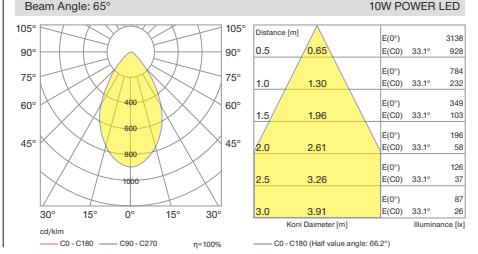

## DIM Options / DIM seçenekleri

		Karin Downlight	Karin Midi Downlight	Karin Mini Downlight
ON-OFF		•	•	•
PHASE CUT DIM / FAZ DİM	Ext.Code / Kod: .PH	•	•	•
1-10V DIM	Ext.Code / Kod: .VO	•	•	•
DALI DIM	Ext.Code / Kod: .DA	•	•	•
WIRELESS DIM / KABLOSUZ DİM	Ext.Code / Kod: .WD	•	•	•
WARM DIM / SICAK DİM	Ext.Code / Kod: .WM			
TUNABLE WHITE / DİNAMİK BEYAZ	Ext.Code / Kod: .TW	•	•	•