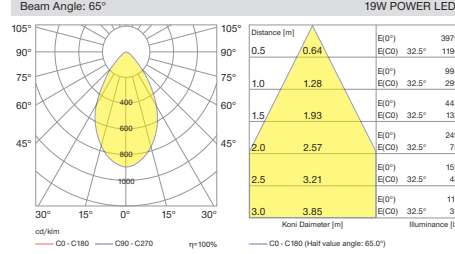

I02.PLR.15084