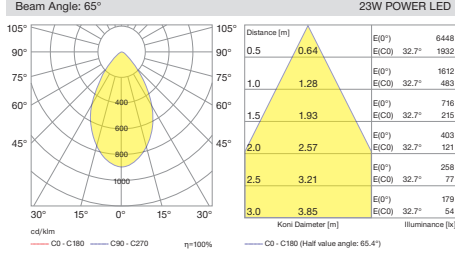

LDT Files / LDT Dataları

I02.PLR.15082