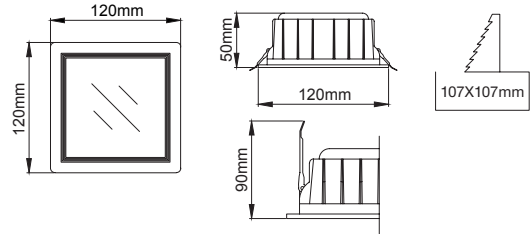

Karin Mini Downlight

5 / Product Color / Ürün Renk

Technical Drawing / Teknik Çizim

4 / Reflector Angle / Reflektör Açısı

* See page 717 for ldt files. / Işık eğrileri için sayfa 717 bakınız.

Karin Mini Downlight / I02.PLR.15086

Power / Güç	CRI	Order Code / Sipariş Kodu	Kelvin	Lümen T _c =50° Lümen
10W	CRI>80	I02.PLR.15086 . (..) . (...) . (..) . (..)	2700K	855
			3000K	880
			3500K	900
			4000K	918
			5000K	945
	CRI>90	I02.PLR.15086 . (..) . (...) . (..) . (..)	2700K	795
			3000K	818
			3500K	837
			4000K	854
			5000K	X
CRI>98	I02.PLR.15086 . (..) . (...) . (..) . (..)	2700K	X	
		3000K	X	
		4000K	X	

* Code example / Kod örneği:

I02.PLR.15086 . 10 . 827 . WF . 01

- 1- Product code / Armatür kodu
- 2- Power / Güç
- 3- CRI / Kelvin
- 4- Reflector angle / Reflektör açısı
- 5- Colour / Ürün renk

2	3	4	5	
Watt - Driving Current / Watt - Sürüş Akımı	CRI / Kelvin	Reflector Angle / Reflektör Açısı	Product Color / Ürün Renk	
10 10W - 350mA	827 CRI>80 - 2700K	WF 65° - Wide Flood	01 white	
8 8W - 250mA	830 CRI>80 - 3000K		927 CRI>90 - 2700K	02 ral 9010
	835 CRI>80 - 3500K		930 CRI>90 - 3000K	03 black
	840 CRI>80 - 4000K		935 CRI>90 - 3500K	04 gray
	850 CRI>80 - 5000K		940 CRI>90 - 4000K	05 dark gray
				06 special color