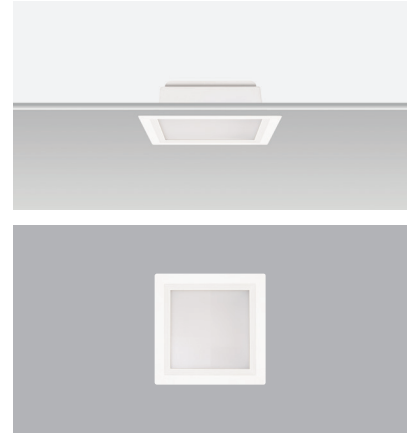

Karin Mini Downlight

5 / Product Color / Ürün Renk

Technical Drawing / Teknik Çizim

4 / Reflector Angle / Reflektör Açısı

* See page 717 for ldt files. / Işık eğrileri için sayfa 717 bakınız.

Karin Mini Downlight / I02.PLR.15086

Power / Güç	CRI	Order Code / Sipariş Kodu	Kelvin	Lümen T _c =50° Lümen
10W	CRI>80	I02.PLR.15086 . (..) . (...) . (..) . (..)	2700K	855
			3000K	880
			3500K	900
			4000K	918
			5000K	945
	CRI>90	I02.PLR.15086 . (..) . (...) . (..) . (..)	2700K	795
			3000K	818
			3500K	837
			4000K	854
			5000K	X
CRI>98	I02.PLR.15086 . (..) . (...) . (..) . (..)	2700K	X	
		3000K	X	
		4000K	X	

* Code example / Kod örneği:

I02.PLR.15086 . 10 . 827 . WF . 01

- 1- Product code / Armatür kodu
- 2- Power / Güç
- 3- CRI / Kelvin
- 4- Reflector angle / Reflektör açısı
- 5- Colour / Ürün renk

2	3	4	5	
Watt - Driving Current / Watt - Sürüş Akımı	CRI / Kelvin	Reflector Angle / Reflektör Açısı	Product Color / Ürün Renk	
10 10W - 350mA	827 CRI>80 - 2700K	WF 65° - Wide Flood	01 white	
8 8W - 250mA	830 CRI>80 - 3000K		927 CRI>90 - 2700K	02 ral 9010
	835 CRI>80 - 3500K		930 CRI>90 - 3000K	03 black
	840 CRI>80 - 4000K		935 CRI>90 - 3500K	04 gray
	850 CRI>80 - 5000K		940 CRI>90 - 4000K	05 dark gray
				06 special color