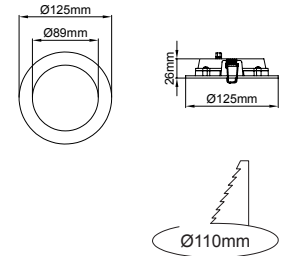

## Lumea Slim Midi Downlight / I02.PLR.16078

\* Code example / Kod örneği:

I02.PLR.16078 . 16 . 827 . WF . 01  
1 2 3 4 5

Power / Güç	CRI	Order Code / Sipariş Kodu	Kelvin	Lümen T <sub>c</sub> =50° Lümen
16W	CRI>80	I02.PLR.16078 . (..) . (...) . (..) . (..)	2700K	1520
			3000K	1568
			3500K	1600
			4000K	1632
			5000K	1680
CRI>90	I02.PLR.16078 . (..) . (...) . (..) . (..)	2700K	1414	
		3000K	1456	
		3500K	1485	
		4000K	1515	
		5000K	X	

## Lumea Slim Mini Downlight / I02.PLR.16079

\* Code example / Kod örneği:

I02.PLR.16079 . 11 . 827 . WF . 01  
1 2 3 4 5

Power / Güç	CRI	Order Code / Sipariş Kodu	Kelvin	Lümen T <sub>c</sub> =50° Lümen
11W	CRI>80	I02.PLR.16079 . (..) . (...) . (..) . (..)	2700K	1045
			3000K	1078
			3500K	1100
			4000K	1122
			5000K	1155
CRI>90	I02.PLR.16079 . (..) . (...) . (..) . (..)	2700K	972	
		3000K	1000	
		3500K	1020	
		4000K	1041	
		5000K	X	

## Lumea Slim Micro Downlight / I02.PLR.16080

\* Code example / Kod örneği:

I02.PLR.16080 . 6 . 827 . WF . 01  
1 2 3 4 5

Power / Güç	CRI	Order Code / Sipariş Kodu	Kelvin	Lümen T <sub>c</sub> =50° Lümen
6W	CRI>80	I02.PLR.16080 . (..) . (...) . (..) . (..)	2700K	570
			3000K	588
			3500K	600
			4000K	612
			5000K	630
CRI>90	I02.PLR.16080 . (..) . (...) . (..) . (..)	2700K	530	
		3000K	545	
		3500K	557	
		4000K	568	
		5000K	X	

- 1- Product code / Armatür kodu
- 2- Power / Güç
- 3- CRI / Kelvin
- 4- Reflector angle / Reflektör açısı
- 5- Colour / Ürün renk

2	Watt - Driving Current / Watt - Sürüş Akımı	3	CRI / Kelvin		4	Reflector Angle / Reflektör Açısı	5	Product Color / Ürün Renk	
28	28W - 700mA	827	CRI>80 - 2700K	927	CRI>90 - 2700K	WF	114° - Wide Flood	01	white
24	21W - 500mA	830	CRI>80 - 3000K	930	CRI>90 - 3000K			02	ral 9010
16	16W - 350mA	835	CRI>80 - 3500K	935	CRI>90 - 3500K			03	black
11	11W - 250mA	840	CRI>80 - 4000K	940	CRI>90 - 4000K			04	gray
6	6W - 180mA	850	CRI>80 - 5000K					05	dark gray
								06	special color