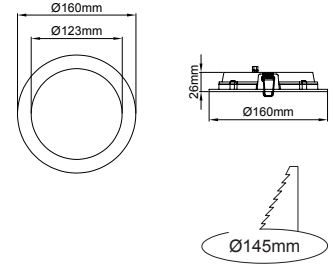

## Lumea Slim Midi Downlight / I02.PLR.16078

\* Code example / Kod örneği:

I02.PLR.16078 . 16 . 827 . WF . 01  
1 2 3 4 5

Power / Güç	CRI	Order Code / Sipariş Kodu	Kelvin	Lümen T <sub>c</sub> =50° Lümen
16W	CRI>80	I02.PLR.16078 . (..) . (...) . (..) . (..)	2700K	1520
			3000K	1568
			3500K	1600
			4000K	1632
			5000K	1680
CRI>90	I02.PLR.16078 . (..) . (...) . (..) . (..)	2700K	1414	
		3000K	1456	
		3500K	1485	
		4000K	1515	
		5000K	X	

## Lumea Slim Mini Downlight / I02.PLR.16079

\* Code example / Kod örneği:

I02.PLR.16079 . 11 . 827 . WF . 01  
1 2 3 4 5

Power / Güç	CRI	Order Code / Sipariş Kodu	Kelvin	Lümen T <sub>c</sub> =50° Lümen
11W	CRI>80	I02.PLR.16079 . (..) . (...) . (..) . (..)	2700K	1045
			3000K	1078
			3500K	1100
			4000K	1122
			5000K	1155
CRI>90	I02.PLR.16079 . (..) . (...) . (..) . (..)	2700K	972	
		3000K	1000	
		3500K	1020	
		4000K	1041	
		5000K	X	

## Lumea Slim Micro Downlight / I02.PLR.16080

\* Code example / Kod örneği:

I02.PLR.16080 . 6 . 827 . WF . 01  
1 2 3 4 5

Power / Güç	CRI	Order Code / Sipariş Kodu	Kelvin	Lümen T <sub>c</sub> =50° Lümen
6W	CRI>80	I02.PLR.16080 . (..) . (...) . (..) . (..)	2700K	570
			3000K	588
			3500K	600
			4000K	612
			5000K	630
CRI>90	I02.PLR.16080 . (..) . (...) . (..) . (..)	2700K	530	
		3000K	545	
		3500K	557	
		4000K	568	
		5000K	X	

- 1- Product code / Armatür kodu
- 2- Power / Güç
- 3- CRI / Kelvin
- 4- Reflector angle / Reflektör açısı
- 5- Colour / Ürün renk

2	Watt - Driving Current / Watt - Sürüş Akımı	3	CRI / Kelvin		4	Reflector Angle / Reflektör Açısı	5	Product Color / Ürün Renk	
28	28W - 700mA	827	CRI>80 - 2700K	927	CRI>90 - 2700K	WF	114° - Wide Flood	01	white
24	21W - 500mA	830	CRI>80 - 3000K	930	CRI>90 - 3000K			02	ral 9010
16	16W - 350mA	835	CRI>80 - 3500K	935	CRI>90 - 3500K			03	black
11	11W - 250mA	840	CRI>80 - 4000K	940	CRI>90 - 4000K			04	gray
6	6W - 180mA	850	CRI>80 - 5000K					05	dark gray
								06	special color