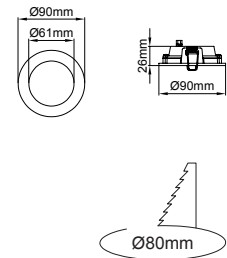

## Lumea Slim Midi Downlight / I02.PLR.16078

\* Code example / Kod örneği:

I02.PLR.16078 . 16 . 827 . WF . 01  
1 2 3 4 5

Power / Güç	CRI	Order Code / Sipariş Kodu	Kelvin	Lümen T <sub>c</sub> =50° Lümen
16W	CRI>80	I02.PLR.16078 . (..) . (...) . (..) . (..)	2700K	1520
			3000K	1568
			3500K	1600
			4000K	1632
			5000K	1680
CRI>90	I02.PLR.16078 . (..) . (...) . (..) . (..)	2700K	1414	
		3000K	1456	
		3500K	1485	
		4000K	1515	
		5000K	X	

## Lumea Slim Mini Downlight / I02.PLR.16079

\* Code example / Kod örneği:

I02.PLR.16079 . 11 . 827 . WF . 01  
1 2 3 4 5

Power / Güç	CRI	Order Code / Sipariş Kodu	Kelvin	Lümen T <sub>c</sub> =50° Lümen
11W	CRI>80	I02.PLR.16079 . (..) . (...) . (..) . (..)	2700K	1045
			3000K	1078
			3500K	1100
			4000K	1122
			5000K	1155
CRI>90	I02.PLR.16079 . (..) . (...) . (..) . (..)	2700K	972	
		3000K	1000	
		3500K	1020	
		4000K	1041	
		5000K	X	

## Lumea Slim Micro Downlight / I02.PLR.16080

\* Code example / Kod örneği:

I02.PLR.16080 . 6 . 827 . WF . 01  
1 2 3 4 5

Power / Güç	CRI	Order Code / Sipariş Kodu	Kelvin	Lümen T <sub>c</sub> =50° Lümen
6W	CRI>80	I02.PLR.16080 . (..) . (...) . (..) . (..)	2700K	570
			3000K	588
			3500K	600
			4000K	612
			5000K	630
CRI>90	I02.PLR.16080 . (..) . (...) . (..) . (..)	2700K	530	
		3000K	545	
		3500K	557	
		4000K	568	
		5000K	X	

- 1- Product code / Armatür kodu
- 2- Power / Güç
- 3- CRI / Kelvin
- 4- Reflector angle / Reflektör açısı
- 5- Colour / Ürün renk

2	Watt - Driving Current / Watt - Sürüş Akımı	3	CRI / Kelvin		4	Reflector Angle / Reflektör Açısı	5	Product Color / Ürün Renk	
28	28W - 700mA	827	CRI>80 - 2700K	927	CRI>90 - 2700K	WF	114° - Wide Flood	01	white
24	21W - 500mA	830	CRI>80 - 3000K	930	CRI>90 - 3000K			02	ral 9010
16	16W - 350mA	835	CRI>80 - 3500K	935	CRI>90 - 3500K			03	black
11	11W - 250mA	840	CRI>80 - 4000K	940	CRI>90 - 4000K			04	gray
6	6W - 180mA	850	CRI>80 - 5000K					05	dark gray
								06	special color