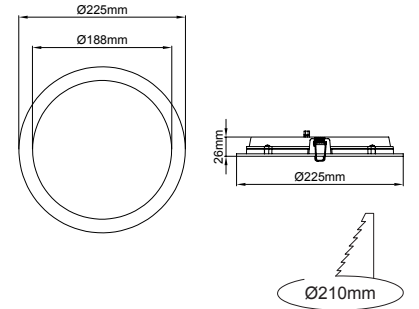

## 4 / Angle / Açı

## Lumea Slim Mega Downlight / I02.PLR.16076

\* Code example / Kod örneği:

I02.PLR.16076 . 28 . 827 . WF . 01  
1 2 3 4 5

Power / Güç	CRI	Order Code / Sipariş Kodu	Kelvin	Lümen T <sub>C</sub> =50° Lümen
28W	CRI>80	I02.PLR.16076 . (.) . (...) . (.) . (.)	2700K	2706
			3000K	2761
			3500K	2817
			4000K	2875
			5000K	2961
	CRI>90	I02.PLR.16076 . (.) . (...) . (.) . (.)	2700K	2517
			3000K	2568
			3500K	2620
			4000K	2674
			5000K	X

## Lumea Slim Maxi Downlight / I02.PLR.16077

\* Code example / Kod örneği:

I02.PLR.16077 . 24 . 827 . WF . 01  
1 2 3 4 5

Power / Güç	CRI	Order Code / Sipariş Kodu	Kelvin	Lümen T <sub>C</sub> =50° Lümen
24W	CRI>80	I02.PLR.16077 . (.) . (...) . (.) . (.)	2700K	2282
			3000K	2352
			3500K	2400
			4000K	2450
			5000K	2523
	CRI>90	I02.PLR.16077 . (.) . (...) . (.) . (.)	2700K	2122
			3000K	2185
			3500K	2230
			4000K	2275
			5000K	X