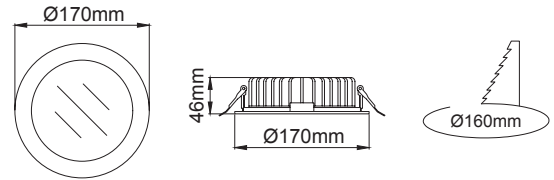

Lumea Midi Downlight

Power Led Downlight Series / Power Led Ankarlı Serisi

5 / Product Color / Ürün Renk

Technical Drawing / Teknik Çizim

4 / Angle / Açı

* See page 705 for ldt files. / Işık eğrileri için sayfa 705 bakınız.

Lumea Midi Downlight / I02.PLR.15067

	Power / Güç	CRI	Order Code / Sipariş Kodu	Kelvin	Lümen T _c =50° Lümen
	<p>* Code example / Kod örneği: I02.PLR.15067 . 20 . 827 . WF . 01</p> <p>1- Product code / Armatür kodu 2- Power / Güç 3- CRI / Kelvin 4- Reflector angle / Reflektör açısı 5- Colour / Ürün renk</p>	20W	CRI>80	I02.PLR.15067 . (..) . (..) . (..) . (..)	2700K
3000K					1825
3500K					1863
4000K					1901
5000K					1960
CRI>90			2700K		1650
			3000K		1700
			3500K		1735
			4000K		1770
			5000K		X
CRI>98			2700K		X
			3000K		X
			4000K		X

Complete Code / Komple Kod	2	3	4	5	
	Watt - Driving Current / Watt - Sürüş Akımı	CRI / Kelvin	Reflector Angle / Reflektör Açısı	Product Color / Ürün Renk	
<p>(..) / Complete Code / Komple Kod</p>	20	827 CRI>80 - 2700K	WF 65° - Wide Flood	01 white	
	20W - 500mA	927 CRI>90 - 2700K		02 ral 9010	
	16	16W - 350mA		830 CRI>80 - 3000K	03 black
				835 CRI>80 - 3500K	04 gray
				840 CRI>80 - 4000K	05 dark gray
				840 CRI>80 - 4000K	06 special color
				850 CRI>80 - 5000K	