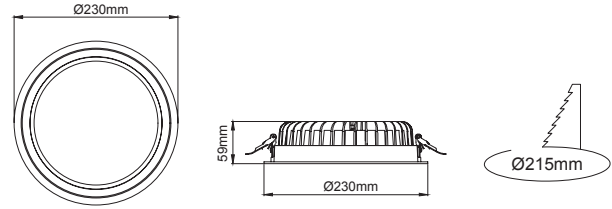

Neptun Mega Downlight

5 / Product Color / Ürün Renk

Technical Drawing / Teknik Çizim

4 / Angle / Açı

* See page 699 for ldt files. / Işık eğrileri için sayfa 699 bakınız.

Neptun Mega Downlight / I02.PLR.15076

* Code example / Kod örneği:

I02.PLR.15076 . 28 . 827 . WF . 01

- 1- Product code / Armatür kodu
- 2- Power / Güç
- 3- CRI / Kelvin
- 4- Reflector angle / Reflektör açısı
- 5- Colour / Ürün renk

Power / Güç	CRI	Order Code / Sipariş Kodu	Kelvin	Lümen T _c =50° Lümen
28W	CRI>80	I02.PLR.15076 . (..) . (...) . (..) . (..)	2700K	2775
			3000K	2859
			3500K	2917
			4000K	2977
			5000K	3066
	CRI>90	I02.PLR.15076 . (..) . (...) . (..) . (..)	2700K	2581
			3000K	2659
			3500K	2713
			4000K	2851
			5000K	X
CRI>98	I02.PLR.15076 . (..) . (...) . (..) . (..)	2700K	X	
		3000K	X	
		4000K	X	

2	3	4	5
Watt - Driving Current / Watt - Sürüş Akımı	CRI / Kelvin	Reflector Angle / Reflektör Açısı	Product Color / Ürün Renk
28 28W - 700mA	827 CRI>80 - 2700K	WF 108° - Wide Flood	01 white
25 25W - 600mA	927 CRI>90 - 2700K		02 ral 9010
	830 CRI>80 - 3000K		03 black
	930 CRI>90 - 3000K		04 gray
	835 CRI>80 - 3500K		05 dark gray
	935 CRI>90 - 3500K		06 special color
840 CRI>80 - 4000K	940 CRI>90 - 4000K		
850 CRI>80 - 5000K			