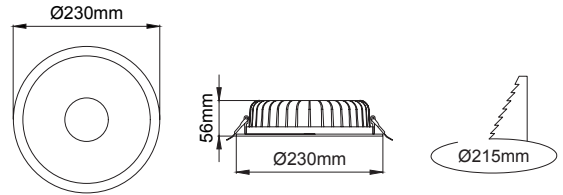

Leila Indirect

5 / Product Color / Ürün Renk

Technical Drawing / Teknik Çizim

4 / Angle / Açısı

* See page 759 for ldt files. / Işık eğrileri için sayfa 759 bakınız.

Leila Indirect / I02.PLR.15075

* Code example / Kod örneği:

I02.PLR.15075 . 35 . 827 . WF . 01

- 1- Product code / Armatür kodu
- 2- Power / Güç
- 3- CRI / Kelvin
- 4- Reflector angle / Reflektör açısı
- 5- Colour / Ürün renk

Power / Güç	CRI	Order Code / Sipariş Kodu	Kelvin	Lümen T _c =50° Lümen
35W	CRI>80	I02.PLR.15075 . (.) . (..) . (..) . (..)	2700K	2572
			3000K	2652
			3500K	2731
			4000K	2813
			5000K	2898
35W	CRI>90	I02.PLR.15075 . (.) . (..) . (..) . (..)	2700K	2392
			3000K	2466
			3500K	2540
			4000K	2616
			5000K	X
35W	CRI>98	I02.PLR.15075 . (.) . (..) . (..) . (..)	2700K	X
			3000K	X
			4000K	X

2	3	4	5
Watt - Driving Current / Watt - Sürüş Akımı	CRI / Kelvin	Reflector Angle / Reflektör Açısı	Product Color / Ürün Renk
35 35W - 900mA	827 CRI>80 - 2700K 830 CRI>80 - 3000K 835 CRI>80 - 3500K 840 CRI>80 - 4000K 850 CRI>80 - 5000K	927 CRI>90 - 2700K 930 CRI>90 - 3000K 935 CRI>90 - 3500K 940 CRI>90 - 4000K	WF Wide Flood 01 white 02 ral 9010 03 black 04 gray 05 dark gray 06 special color