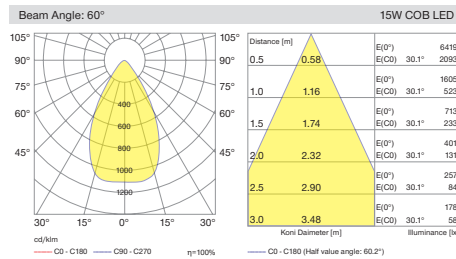

LDT Files / LDT Dataları

IO1.MLP.30830

IO1.MLP.20830

IO1.MLP.17070