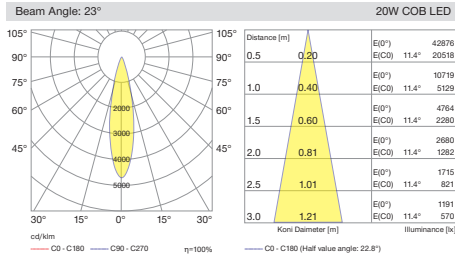

LDT Files / LDT Dataları

IO1.MLP.30830

IO1.MLP.20830

IO1.MLP.17070