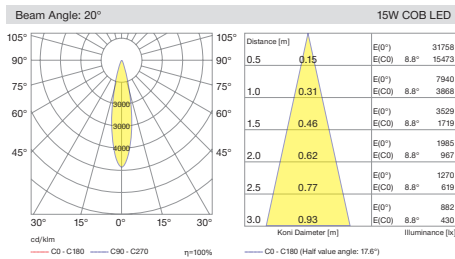

LDT Files / LDT Dataları

IO1.MLP.30830

IO1.MLP.20830

IO1.MLP.17070