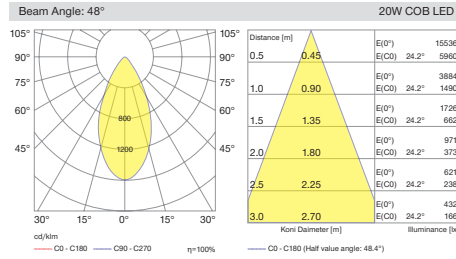

LDT Files / LDT Dataları

IO1.MLP.30830

IO1.MLP.20830

IO1.MLP.17070