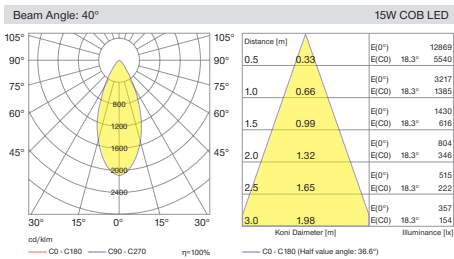

LDT Files / LDT Dataları

IO1.MLP.30830

IO1.MLP.20830

IO1.MLP.17070