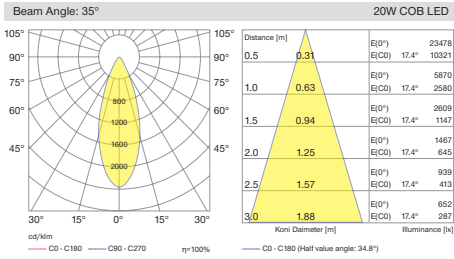

LDT Files / LDT Dataları

IO1.MLP.30830

IO1.MLP.20830

IO1.MLP.17070