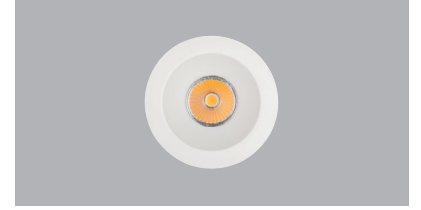

Cub Midi Pendant

5 / Product Color / Ürün Renk

Technical Drawing / Teknik Çizim

4 / Reflector Angle / Reflektör Açısı

* See page 672 for ldt files. / Işık eğrileri için sayfa 672 bakınız.

Cub Midi Pendant / I01.MLP.14025

* Code example / Kod örneği:

I01.MLP.14025 . 15 . 827 . SP . 01

- 1- Product code / Armatür kodu
- 2- Power / Güç
- 3- CRI / Kelvin
- 4- Reflector angle / Reflektör açısı
- 5- Colour / Ürün renk

Power / Güç	CRI	Order Code / Sipariş Kodu	Kelvin	Lümen T _c =50° Lümen
15W	CRI>80	I01.MLP.14025 . (.) . (..) . (..) . (..)	2700K	1347
			3000K	1380
			3500K	1429
			4000K	1478
			5000K	1582
			CRI>90	2700K
	3000K			1241
	3500K			1285
	4000K			1329
	5000K			X
	CRI>98			2700K
			3000K	964
4000K		1011		

2	3	4	5
Watt - Driving Current / Watt - Sürüş Akımı	CRI / Kelvin	Reflector Angle / Reflektör Açısı	Product Color / Ürün Renk
15 15W - 350mA	827 CRI>80 - 2700K	SP 20° - Spot	01 white
10 10W - 250mA	830 CRI>80 - 3000K	FL 40° - Flood	02 ral 9010
7 7W - 180mA	835 CRI>80 - 3500K	WF 60° - Wide Flood	03 black
4 4W - 100mA	840 CRI>80 - 4000K		04 gray
	850 CRI>80 - 5000K		05 dark gray
	927 CRI>90 - 2700K		06 special color
	9840 CRI>98 - 4000K		