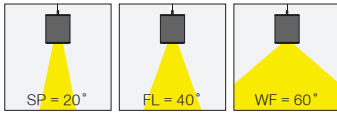

4 / Reflector Angle / Reflektör Açısı

* See page 672 for ldt files. / Işık eğrileri için sayfa 672 bakınız.