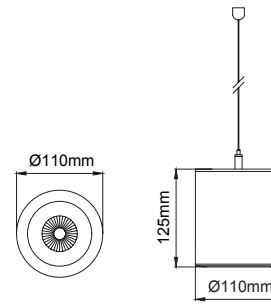

Cub Midi Pendant

5 / Product Color / Ürün Renk

Technical Drawing / Teknik Çizim

4 / Reflector Angle / Reflektör Açısı

* See page 672 for ldt files. / Işık eğrileri için sayfa 672 bakınız.

Cub Midi Pendant / I01.MLP.14025

* Code example / Kod örneği:

I01.MLP.14025 . 15 . 827 . SP . 01

- 1- Product code / Armatür kodu
- 2- Power / Güç
- 3- CRI / Kelvin
- 4- Reflector angle / Reflektör açısı
- 5- Colour / Ürün renk

Power / Güç	CRI	Order Code / Sipariş Kodu	Kelvin	Lümen T _c =50° Lümen
15W	CRI>80	I01.MLP.14025 . (.) . (..) . (..) . (..)	2700K	1347
			3000K	1380
			3500K	1429
			4000K	1478
			5000K	1582
			CRI>90	2700K
	3000K			1241
	3500K			1285
	4000K			1329
	5000K			X
	CRI>98			2700K
			3000K	964
4000K		1011		

2	3	4	5
Watt - Driving Current / Watt - Sürüş Akımı	CRI / Kelvin	Reflector Angle / Reflektör Açısı	Product Color / Ürün Renk
15 15W - 350mA	827 CRI>80 - 2700K	SP 20° - Spot	01 white
10 10W - 250mA	830 CRI>80 - 3000K	FL 40° - Flood	02 ral 9010
7 7W - 180mA	835 CRI>80 - 3500K	WF 60° - Wide Flood	03 black
4 4W - 100mA	840 CRI>80 - 4000K		04 gray
	850 CRI>80 - 5000K		05 dark gray
	927 CRI>90 - 2700K		06 special color
	9840 CRI>98 - 4000K		