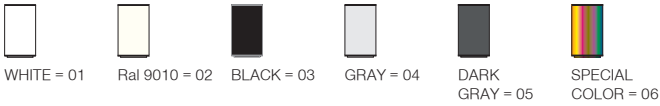

5 / Product Color / Ürün Renk

Technical Drawing / Teknik Çizim