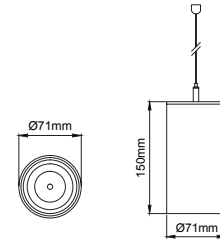

## Technical Drawing / Teknik Çizim

## Pipa Mini Pendant / I01.MLP.17080

\* Code example / Kod örneği:

I01.MLP.17080 . 7 . 827 . SP . 01

- 1- Product code / Armatür kodu
- 2- Power / Güç
- 3- CRI / Kelvin
- 4- Reflector angle / Reflektör açısı
- 5- Colour / Ürün renk

Power / Güç	CRI	Order Code / Sipariş Kodu	Kelvin	Lümen T <sub>c</sub> =50° Lümen	
7W	CRI>80	I01.MLP.17080 . (..) . (..) . (..) . (..)	2700K	720	
			3000K	737	
			3500K	763	
			4000K	790	
			5000K	845	
			2700K	648	
	CRI>90	I01.MLP.17080 . (..) . (..) . (..) . (..)	3000K	663	
			3500K	686	
			4000K	710	
			5000K	X	
			2700K	496	
			3000K	516	
CRI>98	I01.MLP.17080 . (..) . (..) . (..) . (..)	4000K	540		
		1800K	X		
		2400K	X		
		6600K	X		
		Meat / Et COB	I01.MLP.17080 . (..) . (..) . (..) . (..)	1800K	X
		Food / Gıda COB	I01.MLP.17080 . (..) . (..) . (..) . (..)	2400K	X
FISH / Balık COB	I01.MLP.17080 . (..) . (..) . (..) . (..)	6600K	X		

Complete Code / Komple Kod	2	3	4	5	
	Watt - Driving Current / Watt - Sürüş Akımı	CRI / Kelvin	Reflector Angle / Reflektör Açısı	Product Color / Ürün Renk	
I01.MLP.17080 . 7 . 827 . SP . 01	7W - 180mA	827 CRI>80 - 2700K	SP 20° - Spot	01 white	
	4W - 100mA	830 CRI>80 - 3000K	9830 CRI>98 - 3000K	ME 35° - Medium	02 ral 9010
		835 CRI>80 - 3500K	9840 CRI>98 - 4000K	FL 45° - Flood	03 black
		840 CRI>80 - 4000K			04 gray
		850 CRI>80 - 5000K			05 dark gray
		927 CRI>90 - 2700K			06 special color
		930 CRI>90 - 3000K			
	935 CRI>90 - 3500K				
	940 CRI>90 - 4000K				