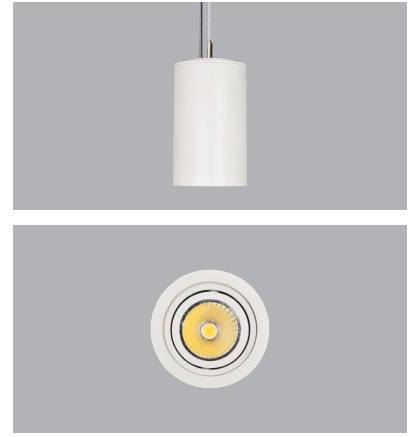

Pipa Midi Pendant

5 / Product Color / Ürün Renk

Technical Drawing / Teknik Çizim

Pipa Midi Pendant / I01.MLP.17070

* Code example / Kod örneği:
I01.MLP.17070 . 15 . 827 . SP . 01

- 1- Product code / Armatür kodu
- 2- Power / Güç
- 3- CRI / Kelvin
- 4- Reflector angle / Reflektör açısı
- 5- Colour / Ürün renk

2	Watt - Driving Current / Watt - Sürüş Akımı	3	CRI / Kelvin	4	Reflector Angle / Reflektör Açısı	5	Product Color / Ürün Renk
15	15W - 350mA	827	CRI>80 - 2700K	SP	17° - Spot	01	white
10	10W - 250mA	830	CRI>80 - 3000K	FL	36° - Flood	02	ral 9010
7	7W - 180mA	835	CRI>80 - 3500K	WF	60° - Wide Flood	03	black
4	4W - 100mA	840	CRI>80 - 4000K			04	gray
		850	CRI>80 - 5000K			05	dark gray
		927	CRI>90 - 2700K			06	special color
		930	CRI>90 - 3000K				
		935	CRI>90 - 3500K				
		940	CRI>90 - 4000K				