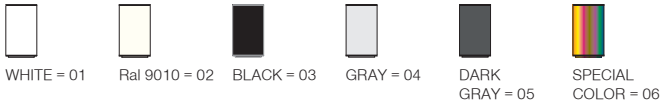

Pipa Midi Pendant

5 / Product Color / Ürün Renk

Technical Drawing / Teknik Çizim

Pipa Midi Pendant / I01.MLP.17070

* Code example / Kod örneği:
I01.MLP.17070 . 15 . 827 . SP . 01

- 1- Product code / Armatür kodu
- 2- Power / Güç
- 3- CRI / Kelvin
- 4- Reflector angle / Reflektör açısı
- 5- Colour / Ürün renk

Power / Güç	CRI	Order Code / Sipariş Kodu	Kelvin	Lümen T _c =50° Lümen
15W	CRI>80	I01.MLP.17070 . (.) . (...) . (.) . (.)	2700K	1347
			3000K	1380
			3500K	1429
			4000K	1478
			5000K	1582
			5000K	X
	CRI>90	I01.MLP.17070 . (.) . (...) . (.) . (.)	2700K	1212
			3000K	1241
			3500K	1285
			4000K	1329
			5000K	X
			5000K	X
CRI>98	I01.MLP.17070 . (.) . (...) . (.) . (.)	2700K	930	
		3000K	964	
		4000K	1011	
		1800K	X	
		2400K	X	
		6600K	X	
Meat / Et COB	I01.MLP.17070 . (.) . (...) . (.) . (.)	1800K	X	
Food / Gıda COB	I01.MLP.17070 . (.) . (...) . (.) . (.)	2400K	X	
FISH / Balık COB	I01.MLP.17070 . (.) . (...) . (.) . (.)	6600K	X	

2	Watt - Driving Current / Watt - Sürüş Akımı	3	CRI / Kelvin	4	Reflector Angle / Reflektör Açısı	5	Product Color / Ürün Renk
15	15W - 350mA	827	CRI>80 - 2700K	SP	17° - Spot	01	white
10	10W - 250mA	830	CRI>80 - 3000K	FL	36° - Flood	02	ral 9010
7	7W - 180mA	835	CRI>80 - 3500K	WF	60° - Wide Flood	03	black
4	4W - 100mA	840	CRI>80 - 4000K			04	gray
		850	CRI>80 - 5000K			05	dark gray
		927	CRI>90 - 2700K			06	special color
		930	CRI>90 - 3000K				
		935	CRI>90 - 3500K				
		940	CRI>90 - 4000K				