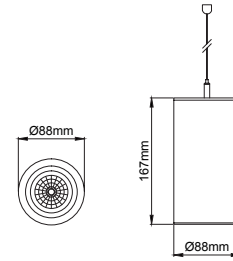

Pipa Midi Pendant

5 / Product Color / Ürün Renk

Technical Drawing / Teknik Çizim

Pipa Midi Pendant / I01.MLP.17070

* Code example / Kod örneği:
I01.MLP.17070 . 15 . 827 . SP . 01

- 1- Product code / Armatür kodu
- 2- Power / Güç
- 3- CRI / Kelvin
- 4- Reflector angle / Reflektör açısı
- 5- Colour / Ürün renk

Power / Güç	CRI	Order Code / Sipariş Kodu	Kelvin	Lümen T _c =50° Lümen
15W	CRI>80	I01.MLP.17070 . (.) . (...) . (.) . (.)	2700K	1347
			3000K	1380
			3500K	1429
			4000K	1478
			5000K	1582
			5000K	X
	CRI>90	I01.MLP.17070 . (.) . (...) . (.) . (.)	2700K	1212
			3000K	1241
			3500K	1285
			4000K	1329
			5000K	X
			5000K	X
CRI>98	I01.MLP.17070 . (.) . (...) . (.) . (.)	2700K	930	
		3000K	964	
		4000K	1011	
		1800K	X	
		2400K	X	
		6600K	X	
Meat / Et COB	I01.MLP.17070 . (.) . (...) . (.) . (.)	1800K	X	
Food / Gıda COB	I01.MLP.17070 . (.) . (...) . (.) . (.)	2400K	X	
FISH / Balık COB	I01.MLP.17070 . (.) . (...) . (.) . (.)	6600K	X	

2	Watt - Driving Current / Watt - Sürüş Akımı	3	CRI / Kelvin	4	Reflector Angle / Reflektör Açısı	5	Product Color / Ürün Renk
15	15W - 350mA	827	CRI>80 - 2700K	SP	17° - Spot	01	white
10	10W - 250mA	830	CRI>80 - 3000K	FL	36° - Flood	02	ral 9010
7	7W - 180mA	835	CRI>80 - 3500K	WF	60° - Wide Flood	03	black
4	4W - 100mA	840	CRI>80 - 4000K			04	gray
		850	CRI>80 - 5000K			05	dark gray
		927	CRI>90 - 2700K			06	special color
		930	CRI>90 - 3000K				
		935	CRI>90 - 3500K				
		940	CRI>90 - 4000K				