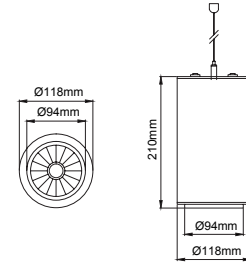

Pipa Pendant

5 / Product Color / Ürün Renk

Technical Drawing / Teknik Çizim

Pipa Pendant / I01.MLP.17010

* Code example / Kod örneği:

I01.MLP.17010 . 28 . 827 . SP . 01

- 1- Product code / Armatür kodu
- 2- Power / Güç
- 3- CRI / Kelvin
- 4- Reflector angle / Reflektör açısı
- 5- Colour / Ürün renk

Power / Güç	CRI	Order Code / Sipariş Kodu	Kelvin	Lümen T _c =50° Lümen
28W	CRI>80	I01.MLP.17010 . (.) . (..) . (..) . (..)	2700K	3405
			3000K	3556
			3500K	3596
			4000K	3735
			5000K	3993
	CRI>90	I01.MLP.17010 . (.) . (..) . (..) . (..)	2700K	2756
			3000K	3044
			3500K	3125
			4000K	3160
			5000K	X
CRI>98	I01.MLP.17010 . (.) . (..) . (..) . (..)	2700K	2459	
		3000K	2564	
		4000K	2743	
Meat / Et COB		I01.MLP.17010 . (.) . (..) . (..) . (..)	1800K	2052
Food / Gıda COB		I01.MLP.17010 . (.) . (..) . (..) . (..)	2400K	2113
FISH / Balık COB		I01.MLP.17010 . (.) . (..) . (..) . (..)	6600K	2905

2	Watt - Driving Current / Watt - Sürüş Akımı	3	CRI / Kelvin		4	Reflector Angle / Reflektör Açısı	5	Product Color / Ürün Renk	
	28		28W - 700mA	827		CRI>80 - 2700K		9827	CRI>98 - 2700K
24	24W - 600mA	830	CRI>80 - 3000K	9830	CRI>98 - 3000K	ME	30° - Medium	02	ral 9010
20	20W - 500mA	835	CRI>80 - 3500K	9840	CRI>98 - 4000K	FL	40° - Flood	03	black
15	15W - 350mA	840	CRI>80 - 4000K	MEAT	1800K	WF	60° - Wide Flood	04	gray
		850	CRI>80 - 5000K	GOLD	2400K			05	dark gray
		927	CRI>90 - 2700K	FISH	6600K			06	special color
		930	CRI>90 - 3000K						
		935	CRI>90 - 3500K						
		940	CRI>90 - 4000K						