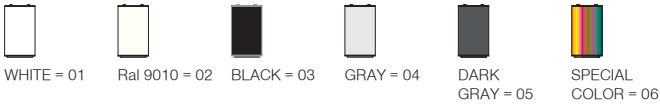

Pipa Pendant

5 / Product Color / Ürün Renk

Technical Drawing / Teknik Çizim

Pipa Pendant / I01.MLP.17010

* Code example / Kod örneği:

I01.MLP.17010 . 28 . 827 . SP . 01

- 1- Product code / Armatür kodu
- 2- Power / Güç
- 3- CRI / Kelvin
- 4- Reflector angle / Reflektör açısı
- 5- Colour / Ürün renk

Power / Güç	CRI	Order Code / Sipariş Kodu	Kelvin	Lümen T _c =50° Lümen
28W	CRI>80	I01.MLP.17010 . (.) . (..) . (..) . (..)	2700K	3405
			3000K	3556
			3500K	3596
			4000K	3735
			5000K	3993
	CRI>90	I01.MLP.17010 . (.) . (..) . (..) . (..)	2700K	2756
			3000K	3044
			3500K	3125
			4000K	3160
			5000K	X
CRI>98	I01.MLP.17010 . (.) . (..) . (..) . (..)	2700K	2459	
		3000K	2564	
		4000K	2743	
Meat / Et COB		I01.MLP.17010 . (.) . (..) . (..) . (..)	1800K	2052
Food / Gıda COB		I01.MLP.17010 . (.) . (..) . (..) . (..)	2400K	2113
FISH / Balık COB		I01.MLP.17010 . (.) . (..) . (..) . (..)	6600K	2905

2	Watt - Driving Current / Watt - Sürüş Akımı	3	CRI / Kelvin		4	Reflector Angle / Reflektör Açısı	5	Product Color / Ürün Renk	
	28		28W - 700mA	827		CRI>80 - 2700K		9827	CRI>98 - 2700K
24	24W - 600mA	830	CRI>80 - 3000K	9830	CRI>98 - 3000K	ME	30° - Medium	02	ral 9010
20	20W - 500mA	835	CRI>80 - 3500K	9840	CRI>98 - 4000K	FL	40° - Flood	03	black
15	15W - 350mA	840	CRI>80 - 4000K	MEAT	1800K	WF	60° - Wide Flood	04	gray
		850	CRI>80 - 5000K	GOLD	2400K			05	dark gray
		927	CRI>90 - 2700K	FISH	6600K			06	special color
		930	CRI>90 - 3000K						
		935	CRI>90 - 3500K						
		940	CRI>90 - 4000K						