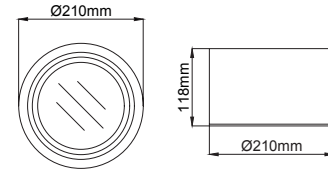

Neptun Maxi Surface

5 / Product Color / Ürün Renk

Technical Drawing / Teknik Çizim

4 / Reflector Angle / Reflektör Açısı

* See page 627 for ldt files. / Işık eğrileri için sayfa 627 bakınız.

Neptun Maxi Surface / I02.PSM.15077

* Code example / Kod örneği:

I02.PSM.15077 . 24 . 827 . WF . 01

- 1- Product code / Armatür kodu
- 2- Power / Güç
- 3- CRI / Kelvin
- 4- Reflector angle / Reflektör açısı
- 5- Colour / Ürün renk

| Power / Güç | CRI | Order Code / Sipariş Kodu | Kelvin | Lümen T _c =50° Lümen |
|-------------|--------|--------------------------------------------|--------|---------------------------------|
| 24W | CRI>80 | I02.PSM.15077 . (..) . (...) . (..) . (..) | 2700K | 1568 |
| | | | 3000K | 1616 |
| | | | 3500K | 1649 |
| | | | 4000K | 1683 |
| | | | 5000K | 1733 |
| | CRI>90 | | 2700K | 1458 |
| | | | 3000K | 1503 |
| | | | 3500K | 1534 |
| | | | 4000K | 1565 |
| | | | 5000K | X |
| CRI>98 | 2700K | X | | |
| | 3000K | X | | |
| | 4000K | X | | |

| 2 | 3 | 4 | 5 |
|---------------------------------------------|--------------------|-----------------------------------|---------------------------|
| Watt - Driving Current / Watt - Sürüş Akımı | CRI / Kelvin | Reflector Angle / Reflektör Açısı | Product Color / Ürün Renk |
| 24 24W - 600mA | 827 CRI>80 - 2700K | WF 107° - Wide Flood | 01 white |
| 21 21W - 500mA | 927 CRI>90 - 2700K | | 02 ral 9010 |
| | 830 CRI>80 - 3000K | | 03 black |
| | 930 CRI>90 - 3000K | | 04 gray |
| | 835 CRI>80 - 3500K | | 05 dark gray |
| | 935 CRI>90 - 3500K | | 06 special color |
| 840 CRI>80 - 4000K | 940 CRI>90 - 4000K | | |
| 850 CRI>80 - 5000K | | | |