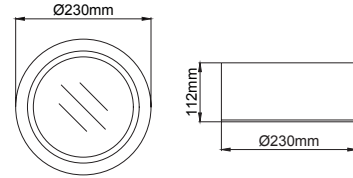

Neptun Mega Surface

5 / Product Color / Ürün Renk

Technical Drawing / Teknik Çizim

4 / Reflector Angle / Reflektör Açısı

* See page 627 for ldt files. / Işık eğrileri için sayfa 627 bakınız.

Neptun Mega Surface / I02.PSM.15076

* Code example / Kod örneği:

I02.PSM.15076 . 28 . 827 . WF . 01

- 1- Product code / Armatür kodu
- 2- Power / Güç
- 3- CRI / Kelvin
- 4- Reflector angle / Reflektör açısı
- 5- Colour / Ürün renk

Power / Güç	CRI	Order Code / Sipariş Kodu	Kelvin	Lümen T _c =50° Lümen
28W	CRI>80	I02.PSM.15076 . (..) . (..) . (..) . (..)	2700K	2775
			3000K	2859
			3500K	2917
			4000K	2977
			5000K	3066
28W	CRI>90	I02.PSM.15076 . (..) . (..) . (..) . (..)	2700K	2581
			3000K	2659
			3500K	2713
			4000K	2851
			5000K	X
28W	CRI>98	I02.PSM.15076 . (..) . (..) . (..) . (..)	2700K	X
			3000K	X
			4000K	X

2	3	4	5
Watt - Driving Current / Watt - Sürüş Akımı	CRI / Kelvin	Reflector Angle / Reflektör Açısı	Product Color / Ürün Renk
28 28W - 700mA	827 CRI>80 - 2700K	WF 108° - Wide Flood	01 white
25 25W - 600mA	927 CRI>90 - 2700K		02 ral 9010
	830 CRI>80 - 3000K		03 black
	930 CRI>90 - 3000K		04 gray
	835 CRI>80 - 3500K		05 dark gray
840 CRI>80 - 4000K	935 CRI>90 - 3500K	06 special color	
840 CRI>80 - 4000K	940 CRI>90 - 4000K		
850 CRI>80 - 5000K			