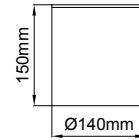

Technical Drawing / Teknik Çizim

Leila COB Mini Surface / I01.MLS.15068

* Code example / Kod örneği:

I01.MLS.15068 . 20 . 827 . WF . 01

- 1- Product code / Armatür kodu
- 2- Power / Güç
- 3- CRI / Kelvin
- 4- Reflector angle / Reflektör açısı
- 5- Colour / Ürün renk

Power / Güç	CRI	Order Code / Sipariş Kodu	Kelvin	Lümen T _c =50° Lümen
20W	CRI>80	I01.MLS.15068 . (..) . (..) . (..) . (..)	2700K	2662
			3000K	2715
			3500K	2796
			4000K	2880
			5000K	3082
	CRI>90	I01.MLS.15068 . (..) . (..) . (..) . (..)	2700K	2462
			3000K	2511
			3500K	2586
			4000K	2664
			5000K	X
CRI>98	I01.MLS.15068 . (..) . (..) . (..) . (..)	2700K	1888	
		3000K	1925	
		4000K	2063	
Meat / Et COB		I01.MLS.15068 . (..) . (..) . (..) . (..)	1800K	1650
Food / Gıda COB		I01.MLS.15068 . (..) . (..) . (..) . (..)	2400K	1699
FISH / Balık COB		I01.MLS.15068 . (..) . (..) . (..) . (..)	6600K	2335

2	Watt - Driving Current / Watt - Sürüş Akımı	3				4	Reflector Angle / Reflektör Açısı	5						
		CRI / Kelvin						Product Color / Ürün Renk						
20	20W - 500mA	827	CRI>80 - 2700K		9827	CRI>98 - 2700K		01	white					
			830	CRI>80 - 3000K		9830	CRI>98 - 3000K							
				835			CRI>80 - 3500K			9840	CRI>98 - 4000K			
							840				CRI>80 - 4000K		MEAT 1800K	
											CRI>80 - 5000K		GOLD 2400K	
		840	CRI>80 - 4000K		FISH 6600K		02			ral 9010				
			CRI>90 - 2700K							03	black			
			CRI>90 - 3000K								04	gray		
			CRI>90 - 3500K									05	dark gray	
			CRI>90 - 4000K										06	special color