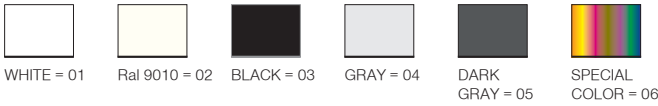

Leila COB Surface

5 / Product Color / Ürün Renk

Technical Drawing / Teknik Çizim

Leila COB Surface / I01.MLS.15072

* Code example / Kod örneği:

I01.MLS.15072 . 42 . 827 . WF . 01

- 1- Product code / Armatür kodu
- 2- Power / Güç
- 3- CRI / Kelvin
- 4- Reflector angle / Reflektör açısı
- 5- Colour / Ürün renk

Power / Güç	CRI	Order Code / Sipariş Kodu	Kelvin	Lümen T _c =50° Lümen
42W	CRI>80	I01.MLS.15072 . (.) . (..) . (..) . (..)	2700K	4495
			3000K	4633
			3500K	4770
			4000K	4913
			5000K	5062
	CRI>90	I01.MLS.15072 . (.) . (..) . (..) . (..)	2700K	4089
			3000K	4209
			3500K	4335
			4000K	4461
			5000K	X
	CRI>98	I01.MLS.15072 . (.) . (..) . (..) . (..)	2700K	3136
			3000K	3228
			4000K	3421
Meat / Et COB		I01.MLS.15072 . (.) . (..) . (..) . (..)	1800K	2736
Food / Gıda COB		I01.MLS.15072 . (.) . (..) . (..) . (..)	2400K	2816
FISH / Balık COB		I01.MLS.15072 . (.) . (..) . (..) . (..)	6600K	3867

2	Watt - Driving Current / Watt - Sürüş Akımı	3	CRI / Kelvin		4	Reflector Angle / Reflektör Açısı	5	Product Color / Ürün Renk			
Complete Code / Komple Kod	42	42W - 1050mA	827	CRI>80 - 2700K	9827	CRI>98 - 2700K	WF	70° - Wide Flood	01	white	
	35	35W - 900mA	830	CRI>80 - 3000K	9830	CRI>98 - 3000K			02	ral 9010	
	31	31W - 800mA	835	CRI>80 - 3500K	9840	CRI>98 - 4000K			03	black	
	28	28W - 700mA	840	CRI>80 - 4000K	MEAT	1800K			04	gray	
			850	CRI>80 - 5000K	GOLD	2400K			05	dark gray	
			927	CRI>90 - 2700K	FISH	6600K			06	special color	
			930	CRI>90 - 3000K							
				935	CRI>90 - 3500K						
				940	CRI>90 - 4000K						