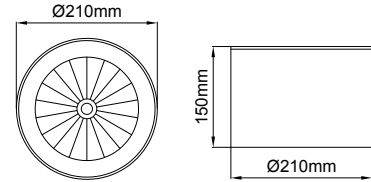

Leila COB Surface

5 / Product Color / Ürün Renk

Technical Drawing / Teknik Çizim

Leila COB Surface / I01.MLS.15072

* Code example / Kod örneği:

I01.MLS.15072 . 42 . 827 . WF . 01

- 1- Product code / Armatür kodu
- 2- Power / Güç
- 3- CRI / Kelvin
- 4- Reflector angle / Reflektör açısı
- 5- Colour / Ürün renk

Power / Güç	CRI	Order Code / Sipariş Kodu	Kelvin	Lümen T _c =50° Lümen
42W	CRI>80	I01.MLS.15072 . (.) . (..) . (..) . (..)	2700K	4495
			3000K	4633
			3500K	4770
			4000K	4913
			5000K	5062
	CRI>90	I01.MLS.15072 . (.) . (..) . (..) . (..)	2700K	4089
			3000K	4209
			3500K	4335
			4000K	4461
			5000K	X
	CRI>98	I01.MLS.15072 . (.) . (..) . (..) . (..)	2700K	3136
			3000K	3228
			4000K	3421
Meat / Et COB		I01.MLS.15072 . (.) . (..) . (..) . (..)	1800K	2736
Food / Gıda COB		I01.MLS.15072 . (.) . (..) . (..) . (..)	2400K	2816
FISH / Balık COB		I01.MLS.15072 . (.) . (..) . (..) . (..)	6600K	3867

2	Watt - Driving Current / Watt - Sürüş Akımı	3	CRI / Kelvin		4	Reflector Angle / Reflektör Açısı	5	Product Color / Ürün Renk			
Complete Code / Komple Kod	42	42W - 1050mA	827	CRI>80 - 2700K	9827	CRI>98 - 2700K	WF	70° - Wide Flood	01	white	
	35	35W - 900mA	830	CRI>80 - 3000K	9830	CRI>98 - 3000K			02	ral 9010	
	31	31W - 800mA	835	CRI>80 - 3500K	9840	CRI>98 - 4000K			03	black	
	28	28W - 700mA	840	CRI>80 - 4000K	MEAT	1800K			04	gray	
			850	CRI>80 - 5000K	GOLD	2400K			05	dark gray	
			927	CRI>90 - 2700K	FISH	6600K			06	special color	
			930	CRI>90 - 3000K							
				935	CRI>90 - 3500K						
				940	CRI>90 - 4000K						