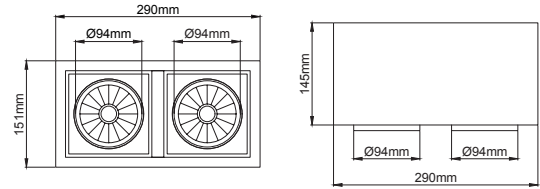

Technical Drawing / Teknik Çizim