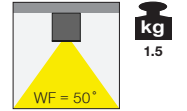

### Venus Maxi / I01.MLS.20610

\* Code example / Kod örneği:

I01.MLS.20610 . 35 . 827 . WF . 01  
1 2 3 4 5

Power / Güç	CRI	Order Code / Sipariş Kodu	Kelvin	Lümen T <sub>c</sub> =50° Lümen
35W	CRI>80	I01.MLS.20610 . (.) . (...) . (.) . (.)	2700K	4150
			3000K	4235
			3500K	4320
			4000K	4405
			5000K	4540
	CRI>90		2700K	3860
			3000K	3940
			3500K	4020
			4000K	4097
			5000K	X

### Venus Midi / I01.MLS.20615

\* Code example / Kod örneği:

I01.MLS.20615 . 28 . 827 . FL . 01  
1 2 3 4 5

Power / Güç	CRI	Order Code / Sipariş Kodu	Kelvin	Lümen T <sub>c</sub> =50° Lümen
28W	CRI>80	I01.MLS.20615 . (.) . (...) . (.) . (.)	2700K	3265
			3000K	3332
			3500K	3400
			4000K	3465
			5000K	3570
	CRI>90		2700K	3036
			3000K	3100
			3500K	3162
			4000K	3222
			5000K	X