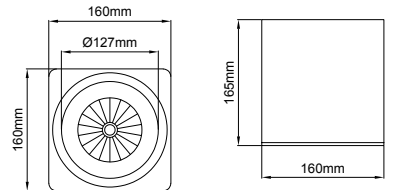

### Venus Maxi / I01.MLS.20610

\* Code example / Kod örneği:

I01.MLS.20610 . 35 . 827 . WF . 01  
1 2 3 4 5

Power / Güç	CRI	Order Code / Sipariş Kodu	Kelvin	Lümen T <sub>c</sub> =50° Lümen
35W	CRI>80	I01.MLS.20610 . (.) . (...) . (.) . (.)	2700K	4150
			3000K	4235
			3500K	4320
			4000K	4405
			5000K	4540
	CRI>90		2700K	3860
			3000K	3940
			3500K	4020
			4000K	4097
			5000K	X

### Venus Midi / I01.MLS.20615

\* Code example / Kod örneği:

I01.MLS.20615 . 28 . 827 . FL . 01  
1 2 3 4 5

Power / Güç	CRI	Order Code / Sipariş Kodu	Kelvin	Lümen T <sub>c</sub> =50° Lümen
28W	CRI>80	I01.MLS.20615 . (.) . (...) . (.) . (.)	2700K	3265
			3000K	3332
			3500K	3400
			4000K	3465
			5000K	3570
	CRI>90		2700K	3036
			3000K	3100
			3500K	3162
			4000K	3222
			5000K	X