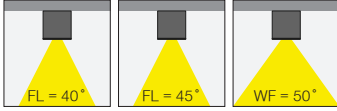

4 / Reflector Angle / Reflektör Açısı