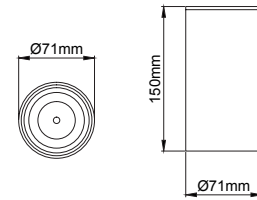

Pipa Mini

5 / Product Color / Ürün Renk

Technical Drawing / Teknik Çizim

Pipa Mini / I01.MLS.17080

* Code example / Kod örneği:

I01.MLS.17080 . 7 . 827 . SP . 01

- 1- Product code / Armatür kodu
- 2- Power / Güç
- 3- CRI / Kelvin
- 4- Reflector angle / Reflektör açısı
- 5- Colour / Ürün renk

Power / Güç	CRI	Order Code / Sipariş Kodu	Kelvin	Lümen T _c =50° Lümen
7W	CRI>80	I01.MLS.17080 . (..) . (..) . (..) . (..)	2700K	720
			3000K	737
			3500K	763
			4000K	790
			5000K	845
			2700K	648
	CRI>90	I01.MLS.17080 . (..) . (..) . (..) . (..)	3000K	663
			3500K	686
			4000K	710
			5000K	X
			2700K	496
			3000K	516
CRI>98	I01.MLS.17080 . (..) . (..) . (..) . (..)	4000K	540	
		1800K	X	
		2400K	X	
Meat / Et COB	I01.MLS.17080 . (..) . (..) . (..) . (..)	6600K	X	
Food / Gıda COB	I01.MLS.17080 . (..) . (..) . (..) . (..)			
FISH / Balık COB	I01.MLS.17080 . (..) . (..) . (..) . (..)			

2	Watt - Driving Current / Watt - Sürüş Akımı	3		4	Reflector Angle / Reflektör Açısı	5			
		CRI	Kelvin			Product Color / Ürün Renk			
7	7W - 180mA	827	CRI>80 - 2700K	SP	20° - Spot	01	white		
	4	4W - 100mA	830			CRI>80 - 3000K	ME	35° - Medium	02
835			CRI>80 - 3500K	FL	45° - Flood	03			black
840			CRI>80 - 4000K			04			gray
850			CRI>80 - 5000K			05			dark gray
927			CRI>90 - 2700K			06			special color
930			CRI>90 - 3000K						
935			CRI>90 - 3500K						
940			CRI>90 - 4000K						