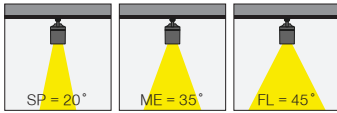

Firefly 48V Maxi

5 / Product Color / Ürün Renk

4 / Reflector Angle / Reflektör Açısı

Technical Drawing / Teknik Çizim

* See page 244 for ldt files. / Işık eğrileri için sayfa 244 bakınız.

Firefly 48V Maxi / I01.MLT.19248

Power / Güç	CRI	Order Code / Sipariş Kodu	Kelvin	Lümen T _c =50° Lümen
28W	CRI>90	I01.MLT.19248 . (.) . (..) . (..) . (..)	2700K	2547
			3000K	2812
			3500K	2889
			4000K	2920
			5000K	X
CRI>98	I01.MLT.19248 . (.) . (..) . (..) . (..)	2700K	2390	
		3000K	2464	
		4000K	2563	

* Code example / Kod örneği:

I01.MLT.19248 . 28 . 827 . SP . 01

- 1- Product code / Armatür kodu
- 2- Power / Güç
- 3- CRI / Kelvin
- 4- Reflector angle / Reflektör açısı
- 5- Colour / Ürün renk

(-) / Complete Code / Komple Kod	2	3	4	5
	Watt - Driving Current / Watt - Sürüş Akımı	CRI / Kelvin	Reflector Angle / Reflektör Açısı	Product Color / Ürün Renk
	28 28W - 700mA	927 CRI>90 - 2700K	SP 20° - Spot ME 35° - Medium FL 45° - Flood	01 white
		930 CRI>90 - 3000K		02 ral 9010
		935 CRI>90 - 3500K		03 black
		940 CRI>90 - 4000K		04 gray
				05 dark gray
		06 special color		