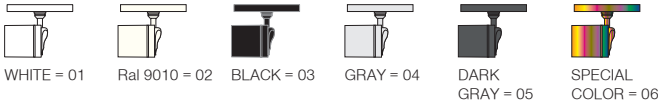

Firefly 48V Maxi

5 / Product Color / Ürün Renk

4 / Reflector Angle / Reflektör Açısı

Technical Drawing / Teknik Çizim

* See page 244 for ldt files. / Işık eğrileri için sayfa 244 bakınız.

Firefly 48V Maxi / I01.MLT.19248

Power / Güç	CRI	Order Code / Sipariş Kodu	Kelvin	Lümen T _c =50° Lümen
28W	CRI>90	I01.MLT.19248 . (.) . (..) . (..) . (..)	2700K	2547
			3000K	2812
			3500K	2889
			4000K	2920
			5000K	X
CRI>98	I01.MLT.19248 . (.) . (..) . (..) . (..)	2700K	2390	
		3000K	2464	
		4000K	2563	

* Code example / Kod örneği:

I01.MLT.19248 . 28 . 827 . SP . 01

- 1- Product code / Armatür kodu
- 2- Power / Güç
- 3- CRI / Kelvin
- 4- Reflector angle / Reflektör açısı
- 5- Colour / Ürün renk

(-) / Complete Code / Komple Kod	2	3	4	5
	Watt - Driving Current / Watt - Sürüş Akımı	CRI / Kelvin	Reflector Angle / Reflektör Açısı	Product Color / Ürün Renk
	28 28W - 700mA	927 CRI>90 - 2700K	SP 20° - Spot ME 35° - Medium FL 45° - Flood	01 white
		930 CRI>90 - 3000K		02 ral 9010
		935 CRI>90 - 3500K		03 black
		940 CRI>90 - 4000K		04 gray
				05 dark gray
		06 special color		