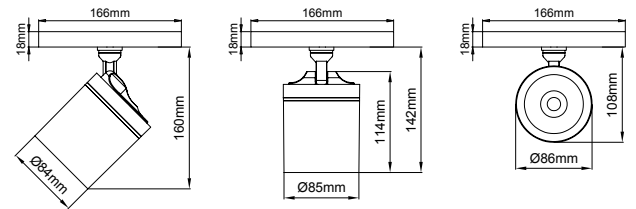

Firefly 48V Maxi

5 / Product Color / Ürün Renk

4 / Reflector Angle / Reflektör Açısı

Technical Drawing / Teknik Çizim

* See page 244 for ldt files. / Işık eğrileri için sayfa 244 bakınız.

Firefly 48V Maxi / I01.MLT.19248

Power / Güç	CRI	Order Code / Sipariş Kodu	Kelvin	Lümen T _c =50° Lümen
28W	CRI>90	I01.MLT.19248 . (.) . (..) . (..) . (..)	2700K	2547
			3000K	2812
			3500K	2889
			4000K	2920
			5000K	X
CRI>98	I01.MLT.19248 . (.) . (..) . (..) . (..)	2700K	2390	
		3000K	2464	
		4000K	2563	

* Code example / Kod örneği:

I01.MLT.19248 . 28 . 827 . SP . 01

- 1- Product code / Armatür kodu
- 2- Power / Güç
- 3- CRI / Kelvin
- 4- Reflector angle / Reflektör açısı
- 5- Colour / Ürün renk

(-) / Complete Code / Komple Kod	2	3	4	5
	Watt - Driving Current / Watt - Sürüş Akımı	CRI / Kelvin	Reflector Angle / Reflektör Açısı	Product Color / Ürün Renk
	28 28W - 700mA	927 CRI>90 - 2700K	SP 20° - Spot ME 35° - Medium FL 45° - Flood	01 white
		930 CRI>90 - 3000K		02 ral 9010
		935 CRI>90 - 3500K		03 black
		940 CRI>90 - 4000K		04 gray
				05 dark gray
		06 special color		