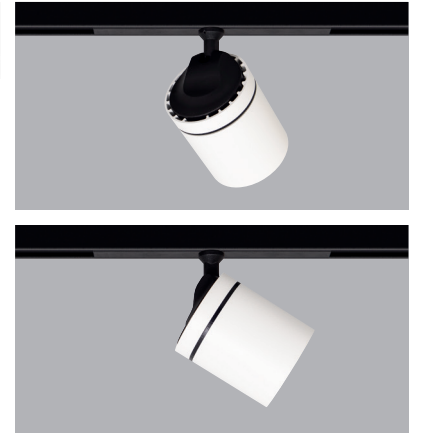

Firefly 48V Maxi

5 / Product Color / Ürün Renk

4 / Reflector Angle / Reflektör Açısı

Technical Drawing / Teknik Çizim

* See page 244 for ldt files. / Işık eğrileri için sayfa 244 bakınız.

Firefly 48V Maxi / I01.MLT.19248

* Code example / Kod örneği:

I01.MLT.19248 . 28 . 827 . SP . 01

- 1- Product code / Armatür kodu
- 2- Power / Güç
- 3- CRI / Kelvin
- 4- Reflector angle / Reflektör açısı
- 5- Colour / Ürün renk

(-) / Complete Code / Komple Kod	2	3	4	5
	Watt - Driving Current / Watt - Sürüş Akımı	CRI / Kelvin	Reflector Angle / Reflektör Açısı	Product Color / Ürün Renk
	28 28W - 700mA	927 CRI>90 - 2700K	SP 20° - Spot ME 35° - Medium FL 45° - Flood	01 white
		930 CRI>90 - 3000K		02 ral 9010
		935 CRI>90 - 3500K		03 black
		940 CRI>90 - 4000K		04 gray
				05 dark gray
		06 special color		