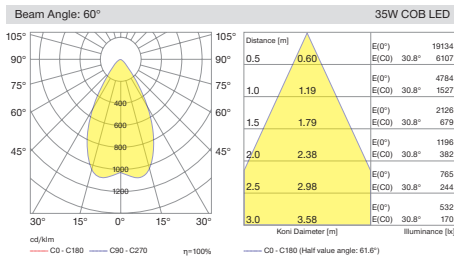

# LDT Files / LDT Dataları

I01.MLT.20160

I01.MLT.26160

I01.MLT.26165

I01.MLT.26170

I01.MLT.18190