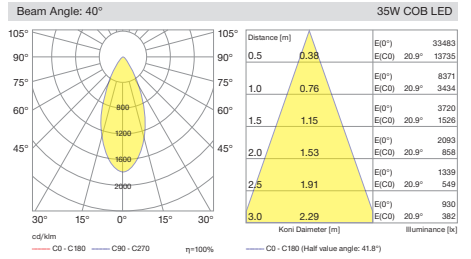

# LDT Files / LDT Dataları

I01.MLT.20160

I01.MLT.26160

I01.MLT.26165

I01.MLT.26170

I01.MLT.18190