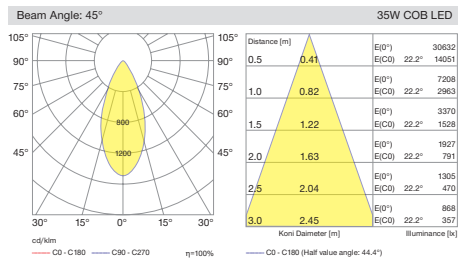

# LDT Files / LDT Dataları

I01.MLT.20160

I01.MLT.26160

I01.MLT.26165

I01.MLT.26170

I01.MLT.18190