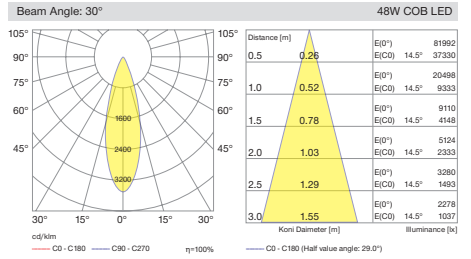

LDT Files / LDT Dataları

IO1.MLT.19161

IO1.MLT.30838

IO1.MLT.30852

IO1.MLT.30857

IO1.MLT.30856