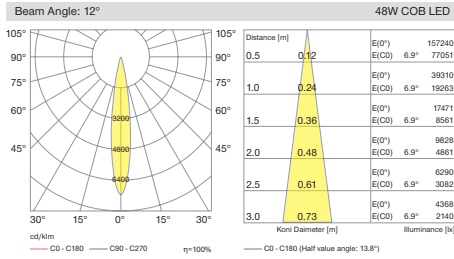

LDT Files / LDT Dataları

IO1.MLT.19161

IO1.MLT.30838

IO1.MLT.30852

IO1.MLT.30857

IO1.MLT.30856