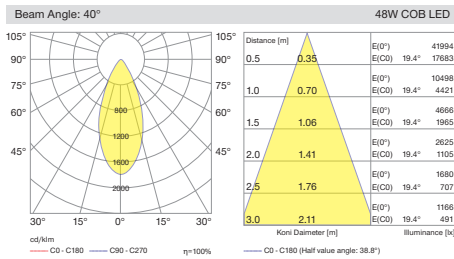

LDT Files / LDT Dataları

IO1.MLT.19161

IO1.MLT.30838

IO1.MLT.30852

IO1.MLT.30857

IO1.MLT.30856