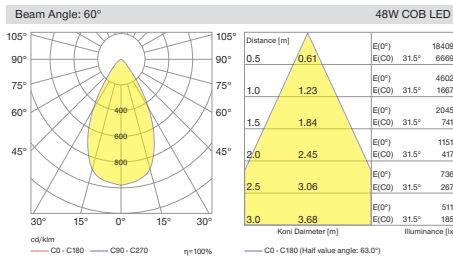

LDT Files / LDT Dataları

IO1.MLT.19161

IO1.MLT.30838

IO1.MLT.30852

IO1.MLT.30857

IO1.MLT.30856