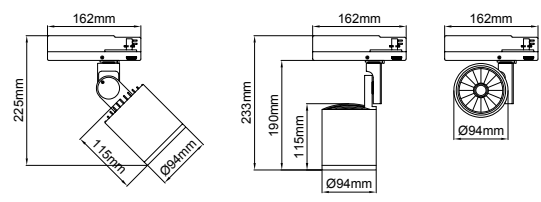

## Technical Drawing / Teknik Çizim

## Mini Lale Deco / I01.MLT.31856

\* Code example / Kod örneği:  
I01.MLT.31856 . 31 . 827 . SP . 01

- 1- Product code / Armatür kodu
- 2- Power / Güç
- 3- CRI / Kelvin
- 4- Reflector angle / Reflektör açısı
- 5- Colour / Ürün renk