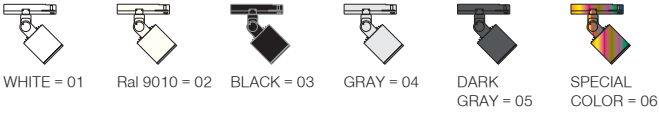

Lale Deco

5 / Product Color / Ürün Renk

Technical Drawing / Teknik Çizim

Lale Deco / I01.MLT.30856

* Code example / Kod örneği:
I01.MLT.30856 . 42 . 827 . SS . 01
1 2 3 4 5

- 1- Product code / Armatür kodu
- 2- Power / Güç
- 3- CRI / Kelvin
- 4- Reflector angle / Reflektör açısı
- 5- Colour / Ürün renk

Power / Güç	CRI	Order Code / Sipariş Kodu	Kelvin	Lümen T _c =50° Lümen
42W	CRI>80	I01.MLT.30856 . (.) . (...) . (.) . (.)	2700K	4841
			3000K	4964
			3500K	5136
			4000K	5312
			5000K	5688
			5000K	X
	CRI>90	I01.MLT.30856 . (.) . (...) . (.) . (.)	2700K	3723
			3000K	4357
			3500K	4467
			4000K	4622
			5000K	X
			5000K	X
CRI>98	I01.MLT.30856 . (.) . (...) . (.) . (.)	2700K	3909	
		3000K	4041	
		4000K	4320	
		1800K	2918	
		2400K	3004	
		6600K	3965	
Meat / Et COB	I01.MLT.30856 . (.) . (...) . (.) . (.)	1800K	2918	
Food / Gıda COB	I01.MLT.30856 . (.) . (...) . (.) . (.)	2400K	3004	
FISH / Balık COB	I01.MLT.30856 . (.) . (...) . (.) . (.)	6600K	3965	

2	Watt - Driving Current / Watt - Sürüş Akımı	3	CRI / Kelvin		4	Reflector Angle / Reflektör Açısı	5	Product Color / Ürün Renk		
	Watt - Driving Current / Watt - Sürüş Akımı		CRI	Kelvin		Reflector Angle / Reflektör Açısı		Product Color / Ürün Renk	Product Color / Ürün Renk	
Complete Code / Komple Kod (.) /	42	42W - 1050mA	827	CRI>80 - 2700K	9827	CRI>98 - 2700K	SS	12° - Super Spot	01	white
	35	35W - 900mA	830	CRI>80 - 3000K	9830	CRI>98 - 3000K	SP	20° - Spot	02	ral 9010
	31	31W - 800mA	835	CRI>80 - 3500K	9840	CRI>98 - 4000K	ME	30° - Medium	03	black
	28	28W - 700mA	840	CRI>80 - 4000K	MEAT	1800K	FL	40° - Flood	04	gray
			850	CRI>80 - 5000K	GOLD	2400K	WF	60° - Wide Flood	05	dark gray
			927	CRI>90 - 2700K	FISH	6600K			06	special color
			930	CRI>90 - 3000K						
			935	CRI>90 - 3500K						
			940	CRI>90 - 4000K						