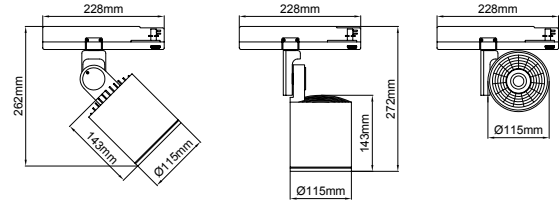

Lale Deco

5 / Product Color / Ürün Renk

Technical Drawing / Teknik Çizim

Lale Deco / I01.MLT.30856

* Code example / Kod örneği:
I01.MLT.30856 . 42 . 827 . SS . 01
1 2 3 4 5

- 1- Product code / Armatür kodu
- 2- Power / Güç
- 3- CRI / Kelvin
- 4- Reflector angle / Reflektör açısı
- 5- Colour / Ürün renk

Power / Güç	CRI	Order Code / Sipariş Kodu	Kelvin	Lümen T _c =50° Lümen
42W	CRI>80	I01.MLT.30856 . (.) . (...) . (.) . (.)	2700K	4841
			3000K	4964
			3500K	5136
			4000K	5312
			5000K	5688
			5000K	X
	CRI>90	I01.MLT.30856 . (.) . (...) . (.) . (.)	2700K	3723
			3000K	4357
			3500K	4467
			4000K	4622
			5000K	X
			5000K	X
CRI>98	I01.MLT.30856 . (.) . (...) . (.) . (.)	2700K	3909	
		3000K	4041	
		4000K	4320	
		1800K	2918	
		2400K	3004	
		6600K	3965	
Meat / Et COB	I01.MLT.30856 . (.) . (...) . (.) . (.)	1800K	2918	
Food / Gıda COB	I01.MLT.30856 . (.) . (...) . (.) . (.)	2400K	3004	
FISH / Balık COB	I01.MLT.30856 . (.) . (...) . (.) . (.)	6600K	3965	

2	Watt - Driving Current / Watt - Sürüş Akımı	3	CRI / Kelvin		4	Reflector Angle / Reflektör Açısı	5	Product Color / Ürün Renk		
	Watt - Driving Current / Watt - Sürüş Akımı		CRI	Kelvin		Reflector Angle / Reflektör Açısı		Product Color / Ürün Renk	Product Color / Ürün Renk	
Complete Code / Komple Kod (.) /	42	42W - 1050mA	827	CRI>80 - 2700K	9827	CRI>98 - 2700K	SS	12° - Super Spot	01	white
	35	35W - 900mA	830	CRI>80 - 3000K	9830	CRI>98 - 3000K	SP	20° - Spot	02	ral 9010
	31	31W - 800mA	835	CRI>80 - 3500K	9840	CRI>98 - 4000K	ME	30° - Medium	03	black
	28	28W - 700mA	840	CRI>80 - 4000K	MEAT	1800K	FL	40° - Flood	04	gray
			850	CRI>80 - 5000K	GOLD	2400K	WF	60° - Wide Flood	05	dark gray
			927	CRI>90 - 2700K	FISH	6600K			06	special color
			930	CRI>90 - 3000K						
			935	CRI>90 - 3500K						
			940	CRI>90 - 4000K						