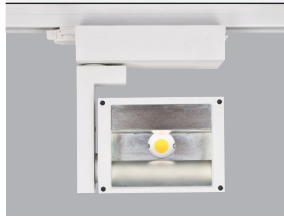

## Purelite / I01.MLT.40237

\* Code example / Kod örneği:

I01.MLT.40237 . 42 . 827 . HM . 01

- 1- Product code / Armatür kodu
- 2- Power / Güç
- 3- CRI / Kelvin
- 4- Reflector angle / Reflektör açısı
- 5- Colour / Ürün renk