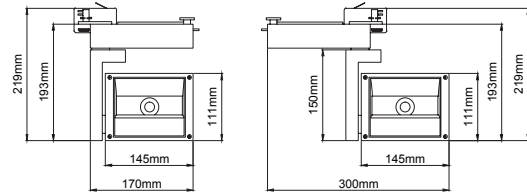

## Technical Drawing / Teknik Çizim

## Purelite / I01.MLT.40237

\* Code example / Kod örneği:

I01.MLT.40237 . 42 . 827 . HM . 01

- 1- Product code / Armatür kodu
- 2- Power / Güç
- 3- CRI / Kelvin
- 4- Reflector angle / Reflektör açısı
- 5- Colour / Ürün renk