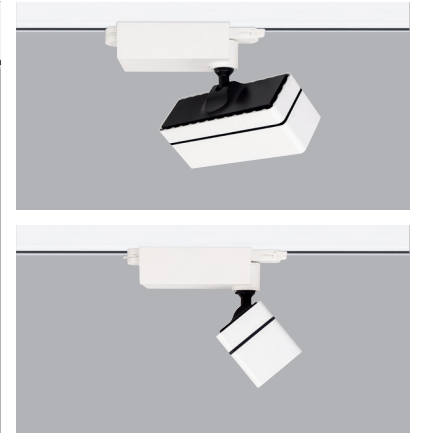

## 5 / Product Color / Ürün Renk

WHITE = 01

Ral 9010 = 02

BLACK = 03

GRAY = 04

DARK GRAY = 05

SPECIAL COLOR = 06