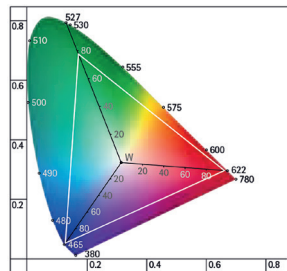

## Technical Drawing / Teknik Çizim

## Cosmos RGBW / 101.MLT.26405 . (.) . (RGBW) . (.) . (.)

Power / Güç	Colour / Renk	Order Code / Sipariş Kodu	Colour / Renk	Lümen T <sub>c</sub> =50° Lümen
18W	RGBW	101.MLT.26405 . 18 . RGBW . (.) . (.)	3000K	275
			Red / Kırmızı	155
			Green / Yeşil	300
			Blue / Mavi	45

\* Code example / Kod örneği:

101.MLT.26405 . 18 . RGBW . SP . 01

- 1- Product code / Armatür kodu
- 2- Power / Güç
- 3- Colour / Renk
- 4- Reflector angle / Reflektör açısı
- 5- Colour / Ürün renk

2	Watt - Driving Current / Watt - Sürüş Akımı	3	Colour / Renk	4	Reflector Angle / Reflektör Açısı	5	Product Color / Ürün Renk
18	18W - 350mA	RGBW	Primary Colours / Ana Renkler Red, Green, Blue, Warm White / Kırmızı, Yeşil, Mavi, Sıcak Beyaz	SP 15° - Spot ME 25° - Medium FL 40° - Flood WF 55° - Wide Flood	<div style="display: flex; justify-content: space-between;"> <div style="width: 15%;">  01 white   02 ral 9010   03 black   04 gray   05 dark gray   06 special color                     </div> </div>		