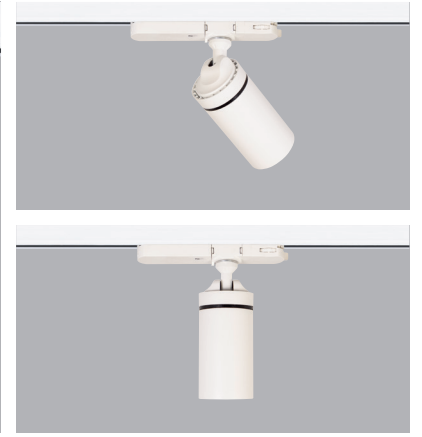

Yasemin Mini

COB Led Tracklight Series / COB Led Recessed Series

5 / Product Color / Ürün Renk

Technical Drawing / Teknik Çizim

4 / Reflector Angle / Reflektör Açısı

* See page 168 for ldt files. / Işık eğrileri için sayfa 168 bakınız.

Yasemin Mini / I01.MLT.18755

Power / Güç	CRI	Order Code / Sipariş Kodu	Kelvin	Lümen T _c =50° Lümen
15W	CRI>80	I01.MLT.18755 . (..) . (..) . (..) . (..)	2700K	1532
			3000K	1606
			3500K	1635
			4000K	1691
			5000K	1807
	CRI>90		2700K	1280
			3000K	1327
			3500K	1579
			4000K	1606
			5000K	X
	CRI>98		2700K	X
			3000K	X
			4000K	X