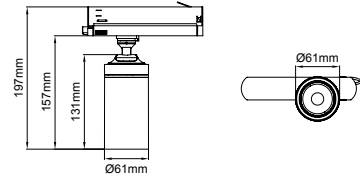

Yasemin Mini

COB Led Tracklight Series / COB Led Recessed Series

5 / Product Color / Ürün Renk

Technical Drawing / Teknik Çizim

4 / Reflector Angle / Reflektör Açısı

* See page 168 for ldt files. / Işık eğrileri için sayfa 168 bakınız.

Yasemin Mini / I01.MLT.18755

Power / Güç	CRI	Order Code / Sipariş Kodu	Kelvin	Lümen T _c =50° Lümen
15W	CRI>80	I01.MLT.18755 . (..) . (..) . (..) . (..)	2700K	1532
			3000K	1606
			3500K	1635
			4000K	1691
			5000K	1807
	CRI>90		2700K	1280
			3000K	1327
			3500K	1579
			4000K	1606
			5000K	X
	CRI>98		2700K	X
			3000K	X
			4000K	X

* Code example / Kod örneği:

I01.MLT.18755 . 15 . 827 . SP . 01

- 1- Product code / Armatür kodu
- 2- Power / Güç
- 3- CRI / Kelvin
- 4- Reflector angle / Reflektör açısı
- 5- Colour / Ürün renk

2	Watt - Driving Current / Watt - Sürüş Akımı	3	CRI / Kelvin	4	Reflector Angle / Reflektör Açısı	5	Product Color / Ürün Renk		
15	15W - 350mA	827	CRI>80 - 2700K	930	CRI>90 - 3000K	SP	19° - Spot	01	white
10	10W - 250mA	830	CRI>80 - 3000K	935	CRI>90 - 3500K	ME	24° - Medium	02	ral 9010
7	7W - 180mA	835	CRI>80 - 3500K	940	CRI>90 - 4000K	FL	32° - Flood	03	black
		840	CRI>80 - 4000K	9827	CRI>98 - 2700K	WF	56° - Wide Flood	04	gray
		850	CRI>80 - 5000K	9830	CRI>98 - 3000K			05	dark gray
		927	CRI>90 - 2700K	9840	CRI>98 - 4000K			06	special color