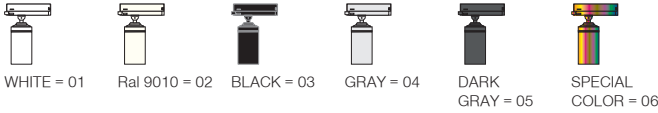

Yasemin Mini

COB Led Tracklight Series / COB Led Recessed Series

5 / Product Color / Ürün Renk

Technical Drawing / Teknik Çizim

4 / Reflector Angle / Reflektör Açısı

* See page 168 for ldt files. / Işık eğrileri için sayfa 168 bakınız.

Yasemin Mini / I01.MLT.18755

Power / Güç	CRI	Order Code / Sipariş Kodu	Kelvin	Lümen T _c =50° Lümen
15W	CRI>80	I01.MLT.18755 . (..) . (..) . (..) . (..)	2700K	1532
			3000K	1606
			3500K	1635
			4000K	1691
			5000K	1807
	CRI>90		2700K	1280
			3000K	1327
			3500K	1579
			4000K	1606
			5000K	X
	CRI>98		2700K	X
			3000K	X
			4000K	X

* Code example / Kod örneği:

I01.MLT.18755 . 15 . 827 . SP . 01

- 1- Product code / Armatür kodu
- 2- Power / Güç
- 3- CRI / Kelvin
- 4- Reflector angle / Reflektör açısı
- 5- Colour / Ürün renk

2	Watt - Driving Current / Watt - Sürüş Akımı	3	CRI / Kelvin	4	Reflector Angle / Reflektör Açısı	5	Product Color / Ürün Renk		
15	15W - 350mA	827	CRI>80 - 2700K	930	CRI>90 - 3000K	SP	19° - Spot	01	white
10	10W - 250mA	830	CRI>80 - 3000K	935	CRI>90 - 3500K	ME	24° - Medium	02	ral 9010
7	7W - 180mA	835	CRI>80 - 3500K	940	CRI>90 - 4000K	FL	32° - Flood	03	black
		840	CRI>80 - 4000K	9827	CRI>98 - 2700K	WF	56° - Wide Flood	04	gray
		850	CRI>80 - 5000K	9830	CRI>98 - 3000K			05	dark gray
		927	CRI>90 - 2700K	9840	CRI>98 - 4000K			06	special color