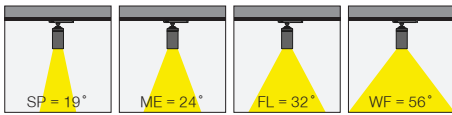

Yasemin Mini

COB Led Tracklight Series / COB Led Recessed Series

5 / Product Color / Ürün Renk

Technical Drawing / Teknik Çizim

4 / Reflector Angle / Reflektör Açısı

* See page 168 for ldt files. / Işık eğrileri için sayfa 168 bakınız.

Yasemin Mini / I01.MLT.18755

Power / Güç	CRI	Order Code / Sipariş Kodu	Kelvin	Lümen T _c =50° Lümen
15W	CRI>80	I01.MLT.18755 . (..) . (..) . (..) . (..)	2700K	1532
			3000K	1606
			3500K	1635
			4000K	1691
			5000K	1807
	CRI>90		2700K	1280
			3000K	1327
			3500K	1579
			4000K	1606
			5000K	X
	CRI>98		2700K	X
			3000K	X
			4000K	X

* Code example / Kod örneği:

I01.MLT.18755 . 15 . 827 . SP . 01

- 1- Product code / Armatür kodu
- 2- Power / Güç
- 3- CRI / Kelvin
- 4- Reflector angle / Reflektör açısı
- 5- Colour / Ürün renk

2	Watt - Driving Current / Watt - Sürüş Akımı	3	CRI / Kelvin	4	Reflector Angle / Reflektör Açısı	5	Product Color / Ürün Renk		
15	15W - 350mA	827	CRI>80 - 2700K	930	CRI>90 - 3000K	SP	19° - Spot	01	white
10	10W - 250mA	830	CRI>80 - 3000K	935	CRI>90 - 3500K	ME	24° - Medium	02	ral 9010
7	7W - 180mA	835	CRI>80 - 3500K	940	CRI>90 - 4000K	FL	32° - Flood	03	black
		840	CRI>80 - 4000K	9827	CRI>98 - 2700K	WF	56° - Wide Flood	04	gray
		850	CRI>80 - 5000K	9830	CRI>98 - 3000K			05	dark gray
		927	CRI>90 - 2700K	9840	CRI>98 - 4000K			06	special color