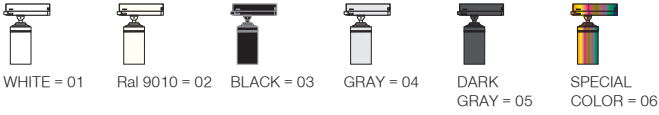

Yasemin Maxi

5 / Product Color / Ürün Renk

Technical Drawing / Teknik Çizim

4 / Reflector Angle / Reflektör Açısı

* See page 168 for ldt files. / Işık eğrileri için sayfa 168 bakınız.

Yasemin Maxi / I01.MLT.18750

Power / Güç	CRI	Order Code / Sipariş Kodu	Kelvin	Lümen T _c =50° Lümen
31W	CRI>80	I01.MLT.18750 . (..) . (...) . (..) . (..)	2700K	3315
			3000K	3495
			3500K	3545
			4000K	3680
			5000K	3934
CRI>90	I01.MLT.18750 . (..) . (...) . (..) . (..)	2700K	3046	
		3000K	3064	
		3500K	3080	
		4000K	3103	
		5000K	X	
CRI>98	I01.MLT.18750 . (..) . (...) . (..) . (..)	2700K	X	
		3000K	X	
		4000K	X	

* Code example / Kod örneği:

I01.MLT.18750 . 31 . 827 . SP . 01

- 1- Product code / Armatür kodu
- 2- Power / Güç
- 3- CRI / Kelvin
- 4- Reflector angle / Reflektör açısı
- 5- Colour / Ürün renk

2	Watt - Driving Current / Watt - Sürüş Akımı	3	CRI / Kelvin	4	Reflector Angle / Reflektör Açısı	5	Product Color / Ürün Renk
31	31W - 800mA	827	CRI>80 - 2700K	SP	23° - Spot	01	white
28	28W - 700mA	830	CRI>80 - 3000K	ME	25° - Medium	02	ral 9010
24	24W - 600mA	835	CRI>80 - 3500K	FL	34° - Flood	03	black
		840	CRI>80 - 4000K	WF	53° - Wide Flood	04	gray
		850	CRI>80 - 5000K			05	dark gray
		927	CRI>90 - 2700K			06	special color
		930	CRI>90 - 3000K				
		935	CRI>90 - 3500K				
		940	CRI>90 - 4000K				
		9827	CRI>98 - 2700K				
		9830	CRI>98 - 3000K				
		9840	CRI>98 - 4000K				