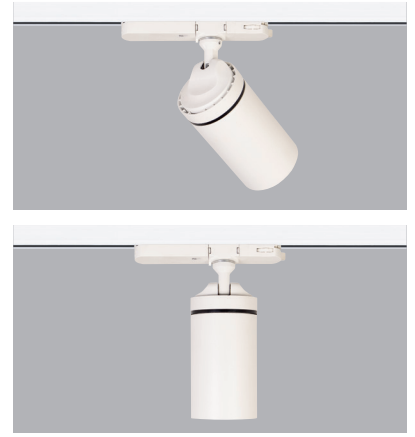

Yasemin Maxi