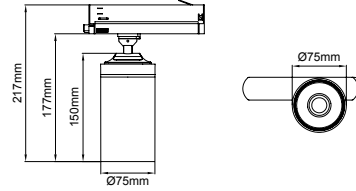

Yasemin Maxi

5 / Product Color / Ürün Renk

Technical Drawing / Teknik Çizim

4 / Reflector Angle / Reflektör Açısı

* See page 168 for ldt files. / Işık eğrileri için sayfa 168 bakınız.

Yasemin Maxi / I01.MLT.18750

Power / Güç	CRI	Order Code / Sipariş Kodu	Kelvin	Lümen T _c =50° Lümen
31W	CRI>80	I01.MLT.18750 . (..) . (...) . (..) . (..)	2700K	3315
			3000K	3495
			3500K	3545
			4000K	3680
			5000K	3934
CRI>90	I01.MLT.18750 . (..) . (...) . (..) . (..)	2700K	3046	
		3000K	3064	
		3500K	3080	
		4000K	3103	
		5000K	X	
CRI>98	I01.MLT.18750 . (..) . (...) . (..) . (..)	2700K	X	
		3000K	X	
		4000K	X	

* Code example / Kod örneği:

I01.MLT.18750 . 31 . 827 . SP . 01

- 1- Product code / Armatür kodu
- 2- Power / Güç
- 3- CRI / Kelvin
- 4- Reflector angle / Reflektör açısı
- 5- Colour / Ürün renk

2	Watt - Driving Current / Watt - Sürüş Akımı	3	CRI / Kelvin	4	Reflector Angle / Reflektör Açısı	5	Product Color / Ürün Renk
31	31W - 800mA	827	CRI>80 - 2700K	SP	23° - Spot	01	white
28	28W - 700mA	830	CRI>80 - 3000K	ME	25° - Medium	02	ral 9010
24	24W - 600mA	835	CRI>80 - 3500K	FL	34° - Flood	03	black
		840	CRI>80 - 4000K	WF	53° - Wide Flood	04	gray
		850	CRI>80 - 5000K			05	dark gray
		927	CRI>90 - 2700K			06	special color
		930	CRI>90 - 3000K				
		935	CRI>90 - 3500K				
		940	CRI>90 - 4000K				
		9827	CRI>98 - 2700K				
		9830	CRI>98 - 3000K				
		9840	CRI>98 - 4000K				