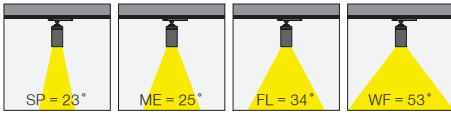

Yasemin Maxi

5 / Product Color / Ürün Renk

Technical Drawing / Teknik Çizim

4 / Reflector Angle / Reflektör Açısı

* See page 168 for ldt files. / Işık eğrileri için sayfa 168 bakınız.

Yasemin Maxi / I01.MLT.18750

Power / Güç	CRI	Order Code / Sipariş Kodu	Kelvin	Lümen T _c =50° Lümen
31W	CRI>80	I01.MLT.18750 . (..) . (...) . (..) . (..)	2700K	3315
			3000K	3495
			3500K	3545
			4000K	3680
			5000K	3934
CRI>90	I01.MLT.18750 . (..) . (...) . (..) . (..)	2700K	3046	
		3000K	3064	
		3500K	3080	
		4000K	3103	
		5000K	X	
CRI>98	I01.MLT.18750 . (..) . (...) . (..) . (..)	2700K	X	
		3000K	X	
		4000K	X	

* Code example / Kod örneği:

I01.MLT.18750 . 31 . 827 . SP . 01

- 1- Product code / Armatür kodu
- 2- Power / Güç
- 3- CRI / Kelvin
- 4- Reflector angle / Reflektör açısı
- 5- Colour / Ürün renk

2	Watt - Driving Current / Watt - Sürüş Akımı	3	CRI / Kelvin	4	Reflector Angle / Reflektör Açısı	5	Product Color / Ürün Renk
31	31W - 800mA	827	CRI>80 - 2700K	SP	23° - Spot	01	white
28	28W - 700mA	830	CRI>80 - 3000K	ME	25° - Medium	02	ral 9010
24	24W - 600mA	835	CRI>80 - 3500K	FL	34° - Flood	03	black
		840	CRI>80 - 4000K	WF	53° - Wide Flood	04	gray
		850	CRI>80 - 5000K			05	dark gray
		927	CRI>90 - 2700K			06	special color
		930	CRI>90 - 3000K				
		935	CRI>90 - 3500K				
		940	CRI>90 - 4000K				
		9827	CRI>98 - 2700K				
		9830	CRI>98 - 3000K				
		9840	CRI>98 - 4000K				