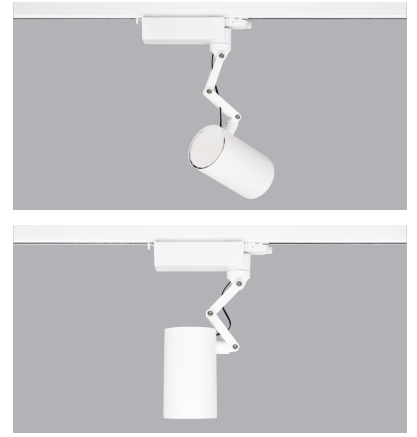

Cappadocia Maxi Zigzag

5 / Product Color / Ürün Renk

Technical Drawing / Teknik Çizim

Cappadocia Maxi Zigzag / I01.MLT.26170

* Code example / Kod örneği:

I01.MLT.26170 . 35 . 827 . SP . 01

- 1- Product code / Armatür kodu
- 2- Power / Güç
- 3- CRI / Kelvin
- 4- Reflector angle / Reflektör açısı
- 5- Colour / Ürün renk