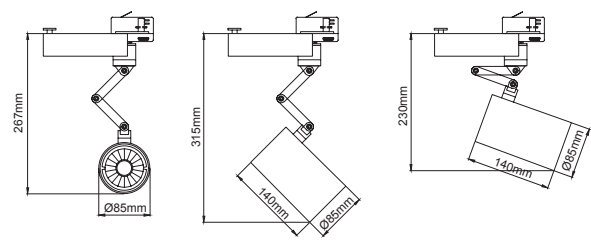

Cappadocia Maxi Zigzag

5 / Product Color / Ürün Renk

Technical Drawing / Teknik Çizim

Cappadocia Maxi Zigzag / I01.MLT.26170

* Code example / Kod örneği:

I01.MLT.26170 . 35 . 827 . SP . 01

- 1- Product code / Armatür kodu
- 2- Power / Güç
- 3- CRI / Kelvin
- 4- Reflector angle / Reflektör açısı
- 5- Colour / Ürün renk

Power / Güç	CRI	Order Code / Sipariş Kodu	Kelvin	Lümen T _c =50° Lümen
35W	CRI>80	I01.MLT.26170 . (..) . (...) . (..) . (..)	2700K	4174
			3000K	4288
			3500K	4428
			4000K	4582
			5000K	4902
			5000K	X
	CRI>90	I01.MLT.26170 . (..) . (...) . (..) . (..)	2700K	3751
			3000K	3844
			3500K	3978
			4000K	4257
			5000K	X
			5000K	X
CRI>98	I01.MLT.26170 . (..) . (...) . (..) . (..)	2700K	2796	
		3000K	2988	
		4000K	3135	
		1800K	2420	
		2400K	2497	
		6600K	3295	

2	Watt - Driving Current / Watt - Sürüş Akımı	3	CRI / Kelvin	4	Reflector Angle / Reflektör Açısı	5	Product Color / Ürün Renk		
35	35W - 900mA	827	CRI>80 - 2700K	9827	CRI>98 - 2700K	SP	20° - Spot	01	white
31	31W - 800mA	830	CRI>80 - 3000K	9830	CRI>98 - 3000K	ME	35° - Medium	02	ral 9010
28	28W - 700mA	835	CRI>80 - 3500K	9840	CRI>98 - 4000K	FL	45° - Flood	03	black
24	24W - 600mA	840	CRI>80 - 4000K	MEAT	1800K	See page 158 for ldt files. / Işık eğrileri için sayfa 158 bakınız.			
		850	CRI>80 - 5000K	GOLD	2400K				
		927	CRI>90 - 2700K	FISH	6600K				
		930	CRI>90 - 3000K						
		935	CRI>90 - 3500K						
		940	CRI>90 - 4000K			04	gray		
						05	dark gray		
						06	special color		