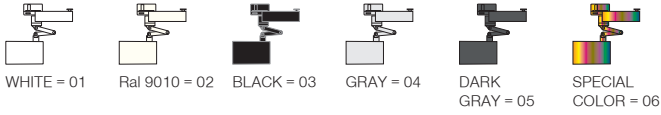

Cappadocia Maxi Zigzag

5 / Product Color / Ürün Renk

Technical Drawing / Teknik Çizim

Cappadocia Maxi Zigzag / I01.MLT.26170

* Code example / Kod örneği:

I01.MLT.26170 . 35 . 827 . SP . 01

- 1- Product code / Armatür kodu
- 2- Power / Güç
- 3- CRI / Kelvin
- 4- Reflector angle / Reflektör açısı
- 5- Colour / Ürün renk

Power / Güç	CRI	Order Code / Sipariş Kodu	Kelvin	Lümen T _c =50° Lümen
35W	CRI>80	I01.MLT.26170 . (..) . (...) . (..) . (..)	2700K	4174
			3000K	4288
			3500K	4428
			4000K	4582
			5000K	4902
			5000K	X
	CRI>90	I01.MLT.26170 . (..) . (...) . (..) . (..)	2700K	3751
			3000K	3844
			3500K	3978
			4000K	4257
			5000K	X
			5000K	X
CRI>98	I01.MLT.26170 . (..) . (...) . (..) . (..)	2700K	2796	
		3000K	2988	
		4000K	3135	
		1800K	2420	
		2400K	2497	
		6600K	3295	

2	Watt - Driving Current / Watt - Sürüş Akımı	3	CRI / Kelvin	4	Reflector Angle / Reflektör Açısı	5	Product Color / Ürün Renk		
35	35W - 900mA	827	CRI>80 - 2700K	9827	CRI>98 - 2700K	SP	20° - Spot	01	white
31	31W - 800mA	830	CRI>80 - 3000K	9830	CRI>98 - 3000K	ME	35° - Medium	02	ral 9010
28	28W - 700mA	835	CRI>80 - 3500K	9840	CRI>98 - 4000K	FL	45° - Flood	03	black
24	24W - 600mA	840	CRI>80 - 4000K	MEAT	1800K	See page 158 for ldt files. / Işık eğrileri için sayfa 158 bakınız.			
		850	CRI>80 - 5000K	GOLD	2400K				
		927	CRI>90 - 2700K	FISH	6600K				
		930	CRI>90 - 3000K						
		935	CRI>90 - 3500K						
		940	CRI>90 - 4000K			04	gray		
						05	dark gray		
						06	special color		