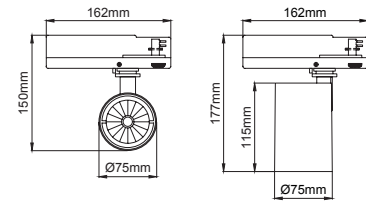

## Technical Drawing / Teknik Çizim

Power / Güç	CRI	Order Code / Sipariş Kodu	Kelvin	Lümen T <sub>c</sub> =50° Lümen
28W	CRI>80	I01.MLT.16165 . (..) . (...) . (..) . (..)	2700K	3479
			3000K	3633
			3500K	3674
			4000K	3815
			5000K	4079
			5000K	X
	CRI>90	I01.MLT.16165 . (..) . (...) . (..) . (..)	2700K	2816
			3000K	3110
			3500K	3193
			4000K	3228
			5000K	X
			5000K	X
CRI>98	I01.MLT.16165 . (..) . (...) . (..) . (..)	2700K	2543	
		3000K	2635	
		4000K	2822	
		1800K	X	
		2400K	X	
		6600K	X	
Meat / Et COB	I01.MLT.16165 . (..) . (...) . (..) . (..)	1800K	X	
Food / Gıda COB	I01.MLT.16165 . (..) . (...) . (..) . (..)	2400K	X	
FISH / Balık COB	I01.MLT.16165 . (..) . (...) . (..) . (..)	6600K	X	