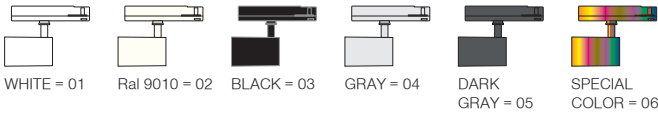

## 4 / Product Color / Ürün Renk

Power / Güç	CRI	Order Code / Sipariş Kodu	Kelvin	Lümen T <sub>c</sub> =50° Lümen
28W	CRI>80	I01.MLT.16165 . (..) . (...) . (..) . (..)	2700K	3479
			3000K	3633
			3500K	3674
			4000K	3815
			5000K	4079
			5000K	X
	CRI>90	I01.MLT.16165 . (..) . (...) . (..) . (..)	2700K	2816
			3000K	3110
			3500K	3193
			4000K	3228
			5000K	X
			5000K	X
CRI>98	I01.MLT.16165 . (..) . (...) . (..) . (..)	2700K	2543	
		3000K	2635	
		4000K	2822	
		1800K	X	
		2400K	X	
		6600K	X	
Meat / Et COB	I01.MLT.16165 . (..) . (...) . (..) . (..)	1800K	X	
Food / Gıda COB	I01.MLT.16165 . (..) . (...) . (..) . (..)	2400K	X	
FISH / Balık COB	I01.MLT.16165 . (..) . (...) . (..) . (..)	6600K	X	