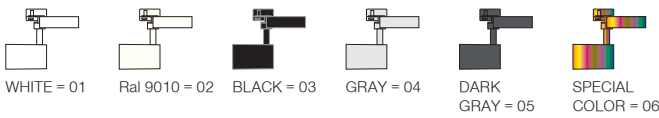

Cappadocia Mini

In Dali dimmable version, size/shape of the driver box changes.

Dali dim versiyonunda trafo kutusu şekil ve boyutları değişmektedir.

5 / Product Color / Ürün Renk

Technical Drawing / Teknik Çizim

Power / Güç	CRI	Order Code / Sipariş Kodu	Kelvin	Lümen T _C =50° Lümen		
28W	CRI>80	I01.MLT.16160 . (..) . (...) . (..) . (..)	2700K	3479		
			3000K	3633		
			3500K	3674		
			4000K	3815		
			5000K	4079		
			2700K	2816		
	CRI>90	I01.MLT.16160 . (..) . (...) . (..) . (..)	3000K	3110		
			3500K	3193		
			4000K	3228		
			5000K	X		
			CRI>98	I01.MLT.16160 . (..) . (...) . (..) . (..)	2700K	2543
					3000K	2635
4000K	2822					
Meat / Et COB	I01.MLT.16160 . (..) . (...) . (..) . (..)	1800K	X			
Food / Gıda COB	I01.MLT.16160 . (..) . (...) . (..) . (..)	2400K	X			
FISH / Balık COB	I01.MLT.16160 . (..) . (...) . (..) . (..)	6600K	X			

2	Watt - Driving Current / Watt - Sürüş Akımı	3	CRI / Kelvin		4	Reflector Angle / Reflektör Açısı	5	Product Color / Ürün Renk	
	28 28W - 700mA		827 CRI>80 - 2700K	9827 CRI>98 - 2700K		SP 23° - Spot		01 white	
	24 24W - 600mA		830 CRI>80 - 3000K	9830 CRI>98 - 3000K		ME 35° - Medium		02 ral 9010	
	20 20W - 500mA		835 CRI>80 - 3500K	9840 CRI>98 - 4000K		FL 48° - Flood		03 black	
	15 15W - 350mA		840 CRI>80 - 4000K					04 gray	
			850 CRI>80 - 5000K					05 dark gray	
			927 CRI>90 - 2700K					06 special color	
			930 CRI>90 - 3000K						
			935 CRI>90 - 3500K						
			940 CRI>90 - 4000K						