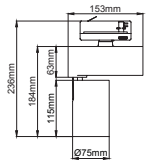

Cappadocia Mini

In Dali dimmable version, size/shape of the driver box changes.

Dali dim versiyonunda trafo kutusu şekil ve boyutları değişmektedir.

5 / Product Color / Ürün Renk

Technical Drawing / Teknik Çizim

Power / Güç	CRI	Order Code / Sipariş Kodu	Kelvin	Lümen T _C =50° Lümen		
28W	CRI>80	I01.MLT.16160 . (..) . (...) . (..) . (..)	2700K	3479		
			3000K	3633		
			3500K	3674		
			4000K	3815		
			5000K	4079		
			2700K	2816		
	CRI>90	I01.MLT.16160 . (..) . (...) . (..) . (..)	3000K	3110		
			3500K	3193		
			4000K	3228		
			5000K	X		
			CRI>98	I01.MLT.16160 . (..) . (...) . (..) . (..)	2700K	2543
					3000K	2635
4000K	2822					
Meat / Et COB	I01.MLT.16160 . (..) . (...) . (..) . (..)	1800K	X			
Food / Gıda COB	I01.MLT.16160 . (..) . (...) . (..) . (..)	2400K	X			
FISH / Balık COB	I01.MLT.16160 . (..) . (...) . (..) . (..)	6600K	X			