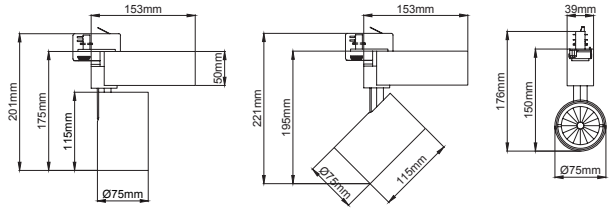

Cappadocia Mini

In Dali dimmable version, size/shape of the driver box changes.

Dali dim versiyonunda trafo kutusu şekil ve boyutları değişmektedir.

5 / Product Color / Ürün Renk

Technical Drawing / Teknik Çizim

Cappadocia Mini / I01.MLT.16160

* Code example / Kod örneği:

I01.MLT.16160 . 28 . 827 . ME . 01

- 1- Product code / Armatür kodu
- 2- Power / Güç
- 3- CRI / Kelvin
- 4- Reflector angle / Reflektör açısı
- 5- Colour / Ürün renk

Power / Güç	CRI	Order Code / Sipariş Kodu	Kelvin	Lümen T _C =50° Lümen		
28W	CRI>80	I01.MLT.16160 . (..) . (...) . (..) . (..)	2700K	3479		
			3000K	3633		
			3500K	3674		
			4000K	3815		
			5000K	4079		
			2700K	2816		
	CRI>90	I01.MLT.16160 . (..) . (...) . (..) . (..)	3000K	3110		
			3500K	3193		
			4000K	3228		
			5000K	X		
			CRI>98	I01.MLT.16160 . (..) . (...) . (..) . (..)	2700K	2543
					3000K	2635
4000K	2822					
Meat / Et COB	I01.MLT.16160 . (..) . (...) . (..) . (..)	1800K	X			
Food / Gıda COB	I01.MLT.16160 . (..) . (...) . (..) . (..)	2400K	X			
FISH / Balık COB	I01.MLT.16160 . (..) . (...) . (..) . (..)	6600K	X			

2	Watt - Driving Current / Watt - Sürüş Akımı	3	CRI / Kelvin		4	Reflector Angle / Reflektör Açısı	5	Product Color / Ürün Renk	
	28 28W - 700mA		827 CRI>80 - 2700K	9827 CRI>98 - 2700K		SP 23° - Spot		01 white	
	24 24W - 600mA		830 CRI>80 - 3000K	9830 CRI>98 - 3000K		ME 35° - Medium		02 ral 9010	
	20 20W - 500mA		835 CRI>80 - 3500K	9840 CRI>98 - 4000K		FL 48° - Flood		03 black	
	15 15W - 350mA		840 CRI>80 - 4000K					04 gray	
			850 CRI>80 - 5000K					05 dark gray	
			927 CRI>90 - 2700K					06 special color	
			930 CRI>90 - 3000K						
			935 CRI>90 - 3500K						
			940 CRI>90 - 4000K						