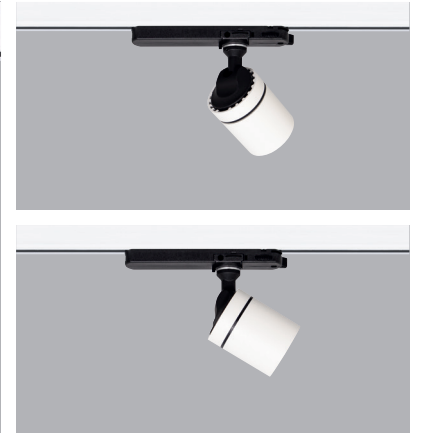

Firefly Mini

5 / Product Color / Ürün Renk

WHITE = 01

Ral 9010 = 02

BLACK = 03

GRAY = 04

DARK GRAY = 05

SPECIAL COLOR = 06