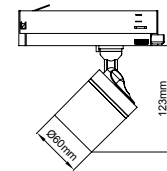

Technical Drawing / Teknik Çizim

Firefly Mini / I01.MLT.17260

* Code example / Kod örneği:

I01.MLT.17260 . 10 . 827 . SP . 01

- 1- Product code / Armatür kodu
- 2- Power / Güç
- 3- CRI / Kelvin
- 4- Reflector angle / Reflektör açısı
- 5- Colour / Ürün renk

Power / Güç	CRI	Order Code / Sipariş Kodu	Kelvin	Lümen T _c =50° Lümen
10W	CRI>80	I01.MLT.17260 . (.) . (..) . (..) . (..)	2700K	1054
			3000K	1072
			3500K	1092
			4000K	1114
			5000K	1136
	CRI>90	I01.MLT.17260 . (.) . (..) . (..) . (..)	2700K	970
			3000K	999
			3500K	1018
			4000K	1038
			5000K	X
	CRI>98	I01.MLT.17260 . (.) . (..) . (..) . (..)	2700K	754
			3000K	776
4000K			806	
Meat / Et COB		I01.MLT.17260 . (.) . (..) . (..) . (..)	1800K	X
Food / Gıda COB		I01.MLT.17260 . (.) . (..) . (..) . (..)	2400K	X
FISH / Balık COB		I01.MLT.17260 . (.) . (..) . (..) . (..)	6600K	X