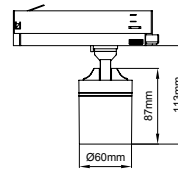

Technical Drawing / Teknik Çizim

Firefly Mini / I01.MLT.17260

* Code example / Kod örneği:

I01.MLT.17260 . 10 . 827 . SP . 01

- 1- Product code / Armatür kodu
- 2- Power / Güç
- 3- CRI / Kelvin
- 4- Reflector angle / Reflektör açısı
- 5- Colour / Ürün renk

Power / Güç	CRI	Order Code / Sipariş Kodu	Kelvin	Lümen T _c =50° Lümen
10W	CRI>80	I01.MLT.17260 . (.) . (..) . (..) . (..)	2700K	1054
			3000K	1072
			3500K	1092
			4000K	1114
			5000K	1136
	CRI>90	I01.MLT.17260 . (.) . (..) . (..) . (..)	2700K	970
			3000K	999
			3500K	1018
			4000K	1038
			5000K	X
	CRI>98	I01.MLT.17260 . (.) . (..) . (..) . (..)	2700K	754
			3000K	776
4000K			806	
Meat / Et COB		I01.MLT.17260 . (.) . (..) . (..) . (..)	1800K	X
Food / Gıda COB		I01.MLT.17260 . (.) . (..) . (..) . (..)	2400K	X
FISH / Balık COB		I01.MLT.17260 . (.) . (..) . (..) . (..)	6600K	X