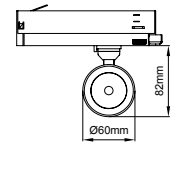

Technical Drawing / Teknik Çizim

Firefly Mini / I01.MLT.17260

* Code example / Kod örneği:

I01.MLT.17260 . 10 . 827 . SP . 01

- 1- Product code / Armatür kodu
- 2- Power / Güç
- 3- CRI / Kelvin
- 4- Reflector angle / Reflektör açısı
- 5- Colour / Ürün renk

Power / Güç	CRI	Order Code / Sipariş Kodu	Kelvin	Lümen T _c =50° Lümen
10W	CRI>80	I01.MLT.17260 . (.) . (..) . (..) . (..)	2700K	1054
			3000K	1072
			3500K	1092
			4000K	1114
			5000K	1136
	CRI>90	I01.MLT.17260 . (.) . (..) . (..) . (..)	2700K	970
			3000K	999
			3500K	1018
			4000K	1038
			5000K	X
	CRI>98	I01.MLT.17260 . (.) . (..) . (..) . (..)	2700K	754
			3000K	776
4000K			806	
Meat / Et COB		I01.MLT.17260 . (.) . (..) . (..) . (..)	1800K	X
Food / Gıda COB		I01.MLT.17260 . (.) . (..) . (..) . (..)	2400K	X
FISH / Balık COB		I01.MLT.17260 . (.) . (..) . (..) . (..)	6600K	X

2	Watt - Driving Current / Watt - Sürüş Akımı	3	CRI / Kelvin		4	Reflector Angle / Reflektör Açısı	5	Product Color / Ürün Renk	
	10		10W - 250mA	827		CRI>80 - 2700K		9827	CRI>98 - 2700K
7	7W - 180mA	830	CRI>80 - 3000K	9830	CRI>98 - 3000K	FL	40° - Flood	02	ral 9010
4	4W - 100mA	835	CRI>80 - 3500K	9840	CRI>98 - 4000K	WF	60° - Wide Flood	03	black
		840	CRI>80 - 4000K					04	gray
		850	CRI>80 - 5000K	05				dark gray	
		927	CRI>90 - 2700K	06				special color	
		930	CRI>90 - 3000K						
		935	CRI>90 - 3500K						
		940	CRI>90 - 4000K						