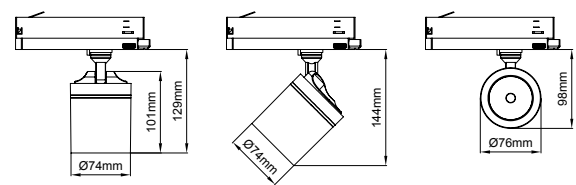

Firefly Midi

5 / Product Color / Ürün Renk

Technical Drawing / Teknik Çizim

Firefly Midi / I01.MLT.18260

* Code example / Kod örneği:
I01.MLT.18260 . 20 . 827 . SP . 01

- 1- Product code / Armatür kodu
- 2- Power / Güç
- 3- CRI / Kelvin
- 4- Reflector angle / Reflektör açısı
- 5- Colour / Ürün renk

Power / Güç	CRI	Order Code / Sipariş Kodu	Kelvin	Lümen T _c =50° Lümen
20W	CRI>80	I01.MLT.18260 . (..) . (...) . (..) . (..)	2700K	2432
			3000K	2507
			3500K	2557
			4000K	2609
			5000K	2660
			5000K	X
	CRI>90	I01.MLT.18260 . (..) . (...) . (..) . (..)	2700K	2262
			3000K	2332
			3500K	2379
			4000K	2426
			5000K	X
			5000K	X
CRI>98	I01.MLT.18260 . (..) . (...) . (..) . (..)	2700K	1741	
		3000K	1796	
		4000K	1869	
		1800K	X	
		2400K	X	
		6600K	X	
Meat / Et COB	I01.MLT.18260 . (..) . (...) . (..) . (..)	1800K	X	
Food / Gıda COB	I01.MLT.18260 . (..) . (...) . (..) . (..)	2400K	X	
FISH / Balık COB	I01.MLT.18260 . (..) . (...) . (..) . (..)	6600K	X	

2	Watt - Driving Current / Watt - Sürüş Akımı	3	CRI / Kelvin		4	Reflector Angle / Reflektör Açısı	5	Product Color / Ürün Renk		
20 15 10	20W - 500mA	827 830 835 840 850 927 930 935 940	CRI>80 - 2700K	9827 CRI>98 - 2700K	SP 23° - Spot ME 35° - Medium FL 48° - Flood	01 white 02 ral 9010 03 black 04 gray 05 dark gray 06 special color				
	15W - 350mA								CRI>80 - 3000K	9830 CRI>98 - 3000K
	10W - 250mA								CRI>80 - 3500K	9840 CRI>98 - 4000K
			CRI>80 - 4000K							
			CRI>80 - 5000K							
			CRI>90 - 2700K							
			CRI>90 - 3000K							
			CRI>90 - 3500K							
			CRI>90 - 4000K							