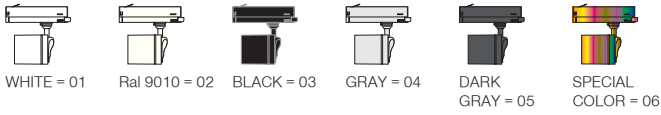

Firefly Midi

5 / Product Color / Ürün Renk

Technical Drawing / Teknik Çizim

Firefly Midi / I01.MLT.18260

* Code example / Kod örneği:
I01.MLT.18260 . 20 . 827 . SP . 01

- 1- Product code / Armatür kodu
- 2- Power / Güç
- 3- CRI / Kelvin
- 4- Reflector angle / Reflektör açısı
- 5- Colour / Ürün renk

Power / Güç	CRI	Order Code / Sipariş Kodu	Kelvin	Lümen T _c =50° Lümen
20W	CRI>80	I01.MLT.18260 . (..) . (...) . (..) . (..)	2700K	2432
			3000K	2507
			3500K	2557
			4000K	2609
			5000K	2660
			5000K	X
	CRI>90	I01.MLT.18260 . (..) . (...) . (..) . (..)	2700K	2262
			3000K	2332
			3500K	2379
			4000K	2426
			5000K	X
			5000K	X
CRI>98	I01.MLT.18260 . (..) . (...) . (..) . (..)	2700K	1741	
		3000K	1796	
		4000K	1869	
		1800K	X	
		2400K	X	
		6600K	X	
Meat / Et COB	I01.MLT.18260 . (..) . (...) . (..) . (..)	1800K	X	
Food / Gıda COB	I01.MLT.18260 . (..) . (...) . (..) . (..)	2400K	X	
FISH / Balık COB	I01.MLT.18260 . (..) . (...) . (..) . (..)	6600K	X	

2	Watt - Driving Current / Watt - Sürüş Akımı	3	CRI / Kelvin		4	Reflector Angle / Reflektör Açısı	5	Product Color / Ürün Renk		
20 15 10	20W - 500mA	827 830 835 840 850 927 930 935 940	CRI>80 - 2700K	9827 CRI>98 - 2700K	SP 23° - Spot ME 35° - Medium FL 48° - Flood	01 white 02 ral 9010 03 black 04 gray 05 dark gray 06 special color				
	15W - 350mA								CRI>80 - 3000K	9830 CRI>98 - 3000K
	10W - 250mA								CRI>80 - 3500K	9840 CRI>98 - 4000K
			CRI>80 - 4000K							
			CRI>80 - 5000K							
			CRI>90 - 2700K							
			CRI>90 - 3000K							
			CRI>90 - 3500K							
			CRI>90 - 4000K							