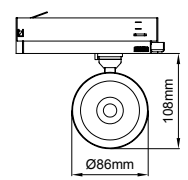

Technical Drawing / Teknik Çizim

Firefly Maxi / I01.MLT.19260

* Code example / Kod örneği:

I01.MLT.19260 . 28 . 827 . SP . 01

- 1- Product code / Armatür kodu
- 2- Power / Güç
- 3- CRI / Kelvin
- 4- Reflector angle / Reflektör açısı
- 5- Colour / Ürün renk

Power / Güç	CRI	Order Code / Sipariş Kodu	Kelvin	Lümen T _c =50° Lümen		
28W	CRI>80	I01.MLT.19260 . (.) . (..) . (..) . (..)	2700K	3147		
			3000K	3286		
			3500K	3324		
			4000K	3452		
			5000K	3690		
	CRI>90	I01.MLT.19260 . (.) . (..) . (..) . (..)	2700K	2547		
			3000K	2812		
			3500K	2889		
			4000K	2920		
			5000K	X		
	CRI>98	I01.MLT.19260 . (.) . (..) . (..) . (..)	2700K	2390		
			3000K	2464		
			4000K	2563		
			Meat / Et COB	I01.MLT.19260 . (.) . (..) . (..) . (..)	1800K	2100
			Food / Gıda COB	I01.MLT.19260 . (.) . (..) . (..) . (..)	2400K	2156
FISH / Balık COB	I01.MLT.19260 . (.) . (..) . (..) . (..)	6600K	2856			

2	Watt - Driving Current / Watt - Sürüş Akımı	3	CRI / Kelvin		4	Reflector Angle / Reflektör Açısı	5	Product Color / Ürün Renk	
	28		28W - 700mA	827		CRI>80 - 2700K		9827	CRI>98 - 2700K
24	24W - 600mA	830	CRI>80 - 3000K	9830	CRI>98 - 3000K	ME	35° - Medium	02	ral 9010
20	20W - 500mA	835	CRI>80 - 3500K	9840	CRI>98 - 4000K	FL	45° - Flood	03	black
		840	CRI>80 - 4000K	MEAT	1800K	See page 160 for ldt files. / Işık eğrileri için sayfa 160 bakınız.	04	gray	
		850	CRI>80 - 5000K	GOLD	2400K		05	dark gray	
		927	CRI>90 - 2700K	FISH	6600K		06	special color	
		930	CRI>90 - 3000K						
		935	CRI>90 - 3500K						
		940	CRI>90 - 4000K						