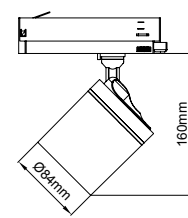

Technical Drawing / Teknik Çizim

Firefly Maxi / I01.MLT.19260

* Code example / Kod örneği:

I01.MLT.19260 . 28 . 827 . SP . 01

- 1- Product code / Armatür kodu
- 2- Power / Güç
- 3- CRI / Kelvin
- 4- Reflector angle / Reflektör açısı
- 5- Colour / Ürün renk