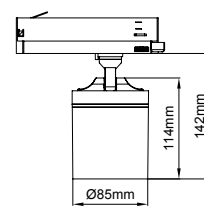

Technical Drawing / Teknik Çizim

Firefly Maxi / I01.MLT.19260

* Code example / Kod örneği:

I01.MLT.19260 . 28 . 827 . SP . 01

- 1- Product code / Armatür kodu
- 2- Power / Güç
- 3- CRI / Kelvin
- 4- Reflector angle / Reflektör açısı
- 5- Colour / Ürün renk

Power / Güç	CRI	Order Code / Sipariş Kodu	Kelvin	Lümen T _c =50° Lümen		
28W	CRI>80	I01.MLT.19260 . (.) . (..) . (..) . (..)	2700K	3147		
			3000K	3286		
			3500K	3324		
			4000K	3452		
			5000K	3690		
	CRI>90	I01.MLT.19260 . (.) . (..) . (..) . (..)	2700K	2547		
			3000K	2812		
			3500K	2889		
			4000K	2920		
			5000K	X		
	CRI>98	I01.MLT.19260 . (.) . (..) . (..) . (..)	2700K	2390		
			3000K	2464		
			4000K	2563		
			Meat / Et COB	I01.MLT.19260 . (.) . (..) . (..) . (..)	1800K	2100
			Food / Gıda COB	I01.MLT.19260 . (.) . (..) . (..) . (..)	2400K	2156
FISH / Balık COB	I01.MLT.19260 . (.) . (..) . (..) . (..)	6600K	2856			