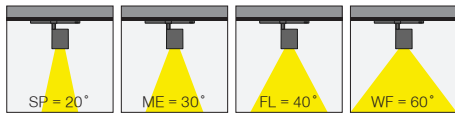

Rod Maxi

5 / Product Color / Ürün Renk

4 / Reflector Angle / Reflektör Açısı

* See page 160 for ldt files. / Işık eğrileri için sayfa 160 bakınız.

Technical Drawing / Teknik Çizim

Rod Maxi / I01.MLT.31866

* Code example / Kod örneği:

I01.MLT.31866 . 31 . 827 . SP . 01

- 1- Product code / Armatür kodu
- 2- Power / Güç
- 3- CRI / Kelvin
- 4- Reflector angle / Reflektör açısı
- 5- Colour / Ürün renk

Power / Güç	CRI	Order Code / Sipariş Kodu	Kelvin	Lümen T _c =50° Lümen
31W	CRI>80	I01.MLT.31866 . (.) . (..) . (..) . (..)	2700K	3611
			3000K	3807
			3500K	3860
			4000K	4009
			5000K	4285
31W	CRI>90	I01.MLT.31866 . (.) . (..) . (..) . (..)	2700K	3319
			3000K	3338
			3500K	3355
			4000K	3379
			5000K	X
31W	CRI>98	I01.MLT.31866 . (.) . (..) . (..) . (..)	2700K	X
			3000K	X
			4000K	X

2	Watt - Driving Current / Watt - Sürüş Akımı	3	CRI / Kelvin	4	Reflector Angle / Reflektör Açısı	5	Product Color / Ürün Renk
31	31W - 800mA	827	CRI>80 - 2700K	927	CRI>90 - 2700K	SP	01 white
28	28W - 700mA	830	CRI>80 - 3000K	930	CRI>90 - 3000K	ME	02 ral 9010
24	24W - 600mA	835	CRI>80 - 3500K	935	CRI>90 - 3500K	FL	03 black
20	20W - 500mA	840	CRI>80 - 4000K	940	CRI>90 - 4000K	WF	04 gray
		850	CRI>80 - 5000K				05 dark gray
							06 special color