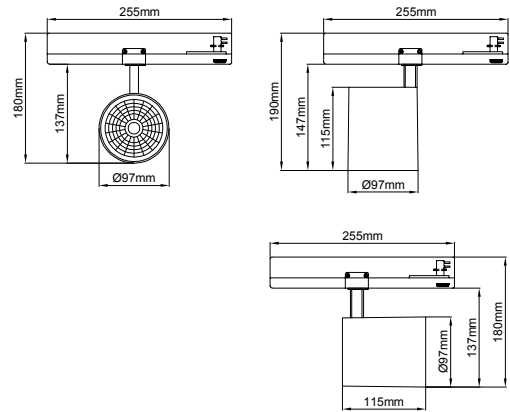

Rod Maxi

5 / Product Color / Ürün Renk

4 / Reflector Angle / Reflektör Açısı

* See page 160 for ldt files. / Işık eğrileri için sayfa 160 bakınız.

Technical Drawing / Teknik Çizim

Rod Maxi / I01.MLT.31866

* Code example / Kod örneği:

I01.MLT.31866 . 31 . 827 . SP . 01

- 1- Product code / Armatür kodu
- 2- Power / Güç
- 3- CRI / Kelvin
- 4- Reflector angle / Reflektör açısı
- 5- Colour / Ürün renk

Power / Güç	CRI	Order Code / Sipariş Kodu	Kelvin	Lümen T _c =50° Lümen
31W	CRI>80	I01.MLT.31866 . (.) . (..) . (..) . (..)	2700K	3611
			3000K	3807
			3500K	3860
			4000K	4009
			5000K	4285
31W	CRI>90	I01.MLT.31866 . (.) . (..) . (..) . (..)	2700K	3319
			3000K	3338
			3500K	3355
			4000K	3379
			5000K	X
31W	CRI>98	I01.MLT.31866 . (.) . (..) . (..) . (..)	2700K	X
			3000K	X
			4000K	X

2	Watt - Driving Current / Watt - Sürüş Akımı	3	CRI / Kelvin	4	Reflector Angle / Reflektör Açısı	5	Product Color / Ürün Renk
31	31W - 800mA	827	CRI>80 - 2700K	927	CRI>90 - 2700K	SP	01 white
28	28W - 700mA	830	CRI>80 - 3000K	930	CRI>90 - 3000K	ME	02 ral 9010
24	24W - 600mA	835	CRI>80 - 3500K	935	CRI>90 - 3500K	FL	03 black
20	20W - 500mA	840	CRI>80 - 4000K	940	CRI>90 - 4000K	WF	04 gray
		850	CRI>80 - 5000K				05 dark gray
							06 special color