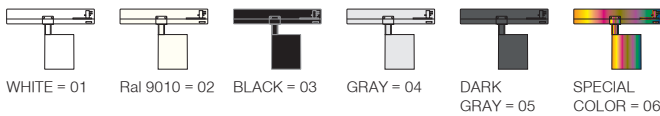

Rod Maxi

5 / Product Color / Ürün Renk

4 / Reflector Angle / Reflektör Açısı

* See page 160 for ldt files. / Işık eğrileri için sayfa 160 bakınız.

Technical Drawing / Teknik Çizim

Rod Maxi / I01.MLT.31866

* Code example / Kod örneği:

I01.MLT.31866 . 31 . 827 . SP . 01

- 1- Product code / Armatür kodu
- 2- Power / Güç
- 3- CRI / Kelvin
- 4- Reflector angle / Reflektör açısı
- 5- Colour / Ürün renk

Power / Güç	CRI	Order Code / Sipariş Kodu	Kelvin	Lümen T _c =50° Lümen
31W	CRI>80	I01.MLT.31866 . (.) . (..) . (..) . (..)	2700K	3611
			3000K	3807
			3500K	3860
			4000K	4009
			5000K	4285
31W	CRI>90	I01.MLT.31866 . (.) . (..) . (..) . (..)	2700K	3319
			3000K	3338
			3500K	3355
			4000K	3379
			5000K	X
31W	CRI>98	I01.MLT.31866 . (.) . (..) . (..) . (..)	2700K	X
			3000K	X
			4000K	X

2	Watt - Driving Current / Watt - Sürüş Akımı	3	CRI / Kelvin	4	Reflector Angle / Reflektör Açısı	5	Product Color / Ürün Renk
31	31W - 800mA	827	CRI>80 - 2700K	927	CRI>90 - 2700K	SP	01 white
28	28W - 700mA	830	CRI>80 - 3000K	930	CRI>90 - 3000K	ME	02 ral 9010
24	24W - 600mA	835	CRI>80 - 3500K	935	CRI>90 - 3500K	FL	03 black
20	20W - 500mA	840	CRI>80 - 4000K	940	CRI>90 - 4000K	WF	04 gray
		850	CRI>80 - 5000K				05 dark gray
							06 special color