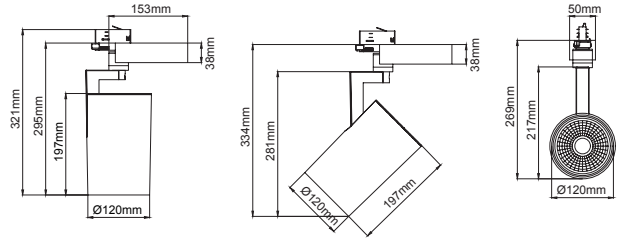

Ray Maxi Flux

5 / Product Color / Ürün Renk

Technical Drawing / Teknik Çizim

Ray Maxi Flux / I01.MLT.19161

* Code example / Kod örneği:
I01.MLT.19161 . 48 . 827 . SS . 01
1 2 3 4 5

- 1- Product code / Armatür kodu
- 2- Power / Güç
- 3- CRI / Kelvin
- 4- Reflector angle / Reflektör açısı
- 5- Colour / Ürün renk

Power / Güç	CRI	Order Code / Sipariş Kodu	Kelvin	Lümen T _c =50° Lümen
48W	CRI>80	I01.MLT.19161 . (.) . (...) . (.) . (.)	2700K	5511
			3000K	5647
			3500K	5845
			4000K	6050
			5000K	6473
			5000K	X
	CRI>90	I01.MLT.19161 . (.) . (...) . (.) . (.)	2700K	4958
			3000K	5082
			3500K	5200
			4000K	5444
			4000K	5444
			5000K	X
CRI>98	I01.MLT.19161 . (.) . (...) . (.) . (.)	2700K	4229	
		3000K	4382	
		4000K	4688	
		1800K	3362	
		2400K	3475	
		6600K	4595	
Meat / Et COB	I01.MLT.19161 . (.) . (...) . (.) . (.)	1800K	3362	
Food / Gıda COB	I01.MLT.19161 . (.) . (...) . (.) . (.)	2400K	3475	
FISH / Balık COB	I01.MLT.19161 . (.) . (...) . (.) . (.)	6600K	4595	

2	Watt - Driving Current / Watt - Sürüş Akımı	3	CRI / Kelvin	4	Reflector Angle / Reflektör Açısı	5	Product Color / Ürün Renk
48	48W - 1200mA	827	CRI>80 - 2700K	SS	12° - Super Spot	01	white
42	42W - 1050mA	830	CRI>80 - 3000K	SP	20° - Spot	02	ral 9010
35	35W - 900mA	835	CRI>80 - 3500K	ME	30° - Medium	03	black
31	31W - 800mA	840	CRI>80 - 4000K	FL	40° - Flood	04	gray
		850	CRI>80 - 5000K	WF	60° - Wide Flood	05	dark gray
		927	CRI>90 - 2700K			06	special color
		930	CRI>90 - 3000K				
		935	CRI>90 - 3500K				
		940	CRI>90 - 4000K				