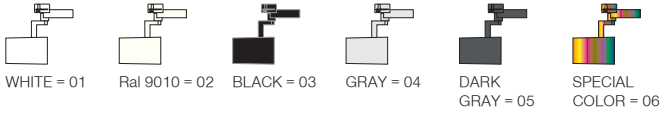

Ray Maxi Flux

5 / Product Color / Ürün Renk

Technical Drawing / Teknik Çizim

Ray Maxi Flux / I01.MLT.19161

* Code example / Kod örneği:
I01.MLT.19161 . 48 . 827 . SS . 01
1 2 3 4 5

- 1- Product code / Armatür kodu
- 2- Power / Güç
- 3- CRI / Kelvin
- 4- Reflector angle / Reflektör açısı
- 5- Colour / Ürün renk

Power / Güç	CRI	Order Code / Sipariş Kodu	Kelvin	Lümen T _c =50° Lümen
48W	CRI>80	I01.MLT.19161 . (.) . (...) . (.) . (.)	2700K	5511
			3000K	5647
			3500K	5845
			4000K	6050
			5000K	6473
			5000K	X
	CRI>90	I01.MLT.19161 . (.) . (...) . (.) . (.)	2700K	4958
			3000K	5082
			3500K	5200
			4000K	5444
			4000K	5444
			5000K	X
CRI>98	I01.MLT.19161 . (.) . (...) . (.) . (.)	2700K	4229	
		3000K	4382	
		4000K	4688	
		1800K	3362	
		2400K	3475	
		6600K	4595	
Meat / Et COB	I01.MLT.19161 . (.) . (...) . (.) . (.)	1800K	3362	
Food / Gıda COB	I01.MLT.19161 . (.) . (...) . (.) . (.)	2400K	3475	
FISH / Balık COB	I01.MLT.19161 . (.) . (...) . (.) . (.)	6600K	4595	

2	Watt - Driving Current / Watt - Sürüş Akımı	3	CRI / Kelvin	4	Reflector Angle / Reflektör Açısı	5	Product Color / Ürün Renk
48	48W - 1200mA	827	CRI>80 - 2700K	SS	12° - Super Spot	01	white
42	42W - 1050mA	830	CRI>80 - 3000K	SP	20° - Spot	02	ral 9010
35	35W - 900mA	835	CRI>80 - 3500K	ME	30° - Medium	03	black
31	31W - 800mA	840	CRI>80 - 4000K	FL	40° - Flood	04	gray
		850	CRI>80 - 5000K	WF	60° - Wide Flood	05	dark gray
		927	CRI>90 - 2700K			06	special color
		930	CRI>90 - 3000K				
		935	CRI>90 - 3500K				
		940	CRI>90 - 4000K				