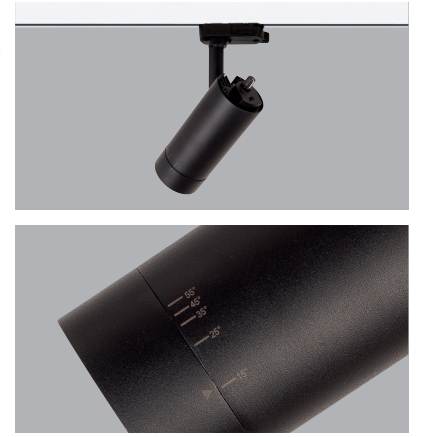

Silindir Zoom Midi

COB Led Tracklight Series / COB Led Rayspot Serisi

3 / Product Color / Ürün Renk

Reflector Angle / Reflektör Açısı

Technical Drawing / Teknik Çizim

* See page 169 for ldt files. / Işık eğrileri için sayfa 169 bakınız.

Silindir Zoom Midi / I01.MLT.18955

* Code example / Kod örneği:

I01.MLT.18955 . 15 . 01

1 2 3

1- Product code / Armatür kodu

2- Power / Güç

3- Colour / Ürün renk

Power / Güç	CRI	Order Code / Sipariş Kodu	Kelvin	Lümen T _c =50° Lümen
15W	CRI>80	I01.MLT.18187 . (..) . (..) . (..) . (..)	2700K	805
			3000K	824
			3500K	845
			4000K	1000
			5000K	X
15W	CRI>90	I01.MLT.18187 . (..) . (..) . (..) . (..)	2700K	752
			3000K	770
			3500K	788
			4000K	933
			5000K	X
15W	CRI>98	I01.MLT.18187 . (..) . (..) . (..) . (..)	2700K	X
			3000K	X
			4000K	X

2	Watt - Driving Current / Watt - Sürüş Akımı	CRI / Kelvin		Reflector Angle / Reflektör Açısı	3	Product Color / Ürün Renk	
15	15W - 350mA	827	CRI>80 - 2700K	SS 15° - Super Spot SP 25° - Spot ME 35° - Medium FL 45° - Flood WF 55° - Wide Flood	01 white 02 ral 9010 03 black 04 gray 05 dark gray 06 special color		
		927	CRI>90 - 2700K				
		830	CRI>80 - 3000K			930	CRI>90 - 3000K
		835	CRI>80 - 3500K			935	CRI>90 - 3500K
		840	CRI>80 - 4000K			940	CRI>90 - 4000K