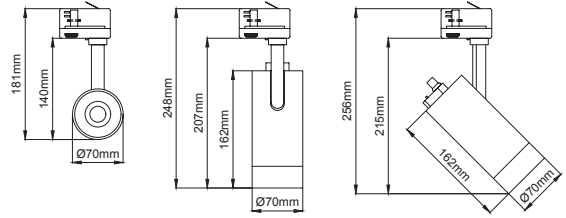

Technical Drawing / Teknik Çizim

* See page 169 for ldt files. / Işık eğrileri için sayfa 169 bakınız.