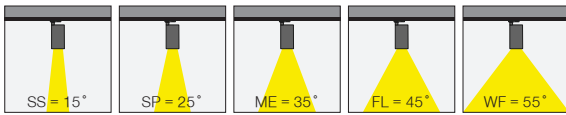

Reflector Angle / Reflektör Açısı