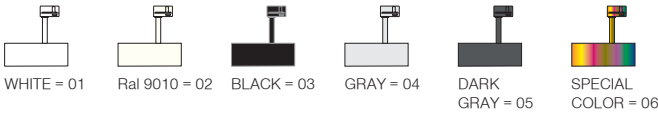

Silindir Zoom Midi

COB Led Tracklight Series / COB Led Rayspot Serisi

3 / Product Color / Ürün Renk

Reflector Angle / Reflektör Açısı

Technical Drawing / Teknik Çizim

* See page 169 for ldt files. / Işık eğrileri için sayfa 169 bakınız.

Silindir Zoom Midi / I01.MLT.18955

* Code example / Kod örneği:

I01.MLT.18955 . 15 . 01

1 2 3

1- Product code / Armatür kodu

2- Power / Güç

3- Colour / Ürün renk

Power / Güç	CRI	Order Code / Sipariş Kodu	Kelvin	Lümen T _c =50° Lümen
15W	CRI>80	I01.MLT.18187 . (..) . (..) . (..) . (..)	2700K	805
			3000K	824
			3500K	845
			4000K	1000
			5000K	X
15W	CRI>90	I01.MLT.18187 . (..) . (..) . (..) . (..)	2700K	752
			3000K	770
			3500K	788
			4000K	933
			5000K	X
15W	CRI>98	I01.MLT.18187 . (..) . (..) . (..) . (..)	2700K	X
			3000K	X
			4000K	X

2	Watt - Driving Current / Watt - Sürüş Akımı	CRI / Kelvin		Reflector Angle / Reflektör Açısı	3	Product Color / Ürün Renk	
15	15W - 350mA	827	CRI>80 - 2700K	SS 15° - Super Spot SP 25° - Spot ME 35° - Medium FL 45° - Flood WF 55° - Wide Flood	01 white 02 ral 9010 03 black 04 gray 05 dark gray 06 special color		
		927	CRI>90 - 2700K				
		830	CRI>80 - 3000K			930	CRI>90 - 3000K
		835	CRI>80 - 3500K			935	CRI>90 - 3500K
		840	CRI>80 - 4000K			940	CRI>90 - 4000K