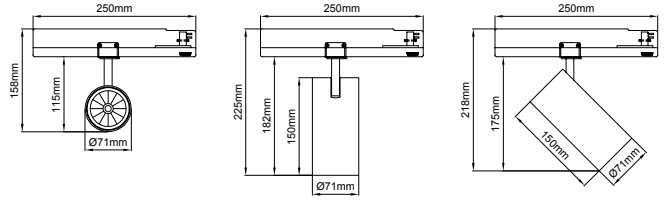

Silindir Trex Maxi

5 / Product Color / Ürün Renk

Technical Drawing / Teknik Çizim

4 / Reflector Angle / Reflektör Açısı

* See page 161 for ldt files. / Işık eğrileri için sayfa 161 bakınız.

Silindir Trex Maxi / I01.MLT.18189

Power / Güç	CRI	Order Code / Sipariş Kodu	Kelvin	Lümen T _c =50° Lümen
24W	CRI>80	I01.MLT.18189 . (..) . (..) . (..) . (..)	2700K	2962
			3000K	3145
			3500K	3022
			4000K	3082
			5000K	3283
CRI>90	I01.MLT.18189 . (..) . (..) . (..) . (..)	2700K	2754	
		3000K	2815	
		3500K	2873	
		4000K	2937	
		5000K	X	
CRI>98	I01.MLT.18189 . (..) . (..) . (..) . (..)	2700K	2190	
		3000K	2270	
		4000K	2429	

* Code example / Kod örneği:

I01.MLT.18189 . 24 . 827 . SP . 01

- 1- Product code / Armatür kodu
- 2- Power / Güç
- 3- CRI / Kelvin
- 4- Reflector angle / Reflektör açısı
- 5- Colour / Ürün renk

2	Watt - Driving Current / Watt - Sürüş Akımı	3	CRI / Kelvin	4	Reflector Angle / Reflektör Açısı	5	Product Color / Ürün Renk
24	24W	827	CRI>80 - 2700K	SP 23° - Spot ME 35° - Medium FL 48° - Flood	01 white 02 ral 9010 03 black 04 gray 05 dark gray 06 special color		
		930	CRI>90 - 3000K				
		830	CRI>80 - 3000K				
		935	CRI>90 - 3500K				
		835	CRI>80 - 3500K				
		940	CRI>90 - 4000K				
		840	CRI>80 - 4000K				
		9827	CRI>98 - 2700K				
850	CRI>80 - 5000K	9830	CRI>98 - 3000K				
927	CRI>90 - 2700K	9840	CRI>98 - 4000K				