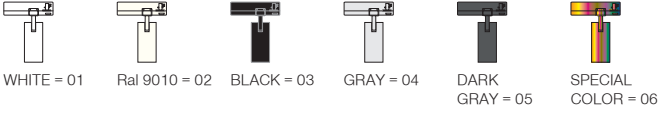

Silindir Trex Maxi

5 / Product Color / Ürün Renk

Technical Drawing / Teknik Çizim

4 / Reflector Angle / Reflektör Açısı

* See page 161 for ldt files. / Işık eğrileri için sayfa 161 bakınız.

Silindir Trex Maxi / I01.MLT.18189

Power / Güç	CRI	Order Code / Sipariş Kodu	Kelvin	Lümen T _c =50° Lümen
24W	CRI>80	I01.MLT.18189 . (..) . (..) . (..) . (..)	2700K	2962
			3000K	3145
			3500K	3022
			4000K	3082
			5000K	3283
CRI>90	I01.MLT.18189 . (..) . (..) . (..) . (..)	2700K	2754	
		3000K	2815	
		3500K	2873	
		4000K	2937	
		5000K	X	
CRI>98	I01.MLT.18189 . (..) . (..) . (..) . (..)	2700K	2190	
		3000K	2270	
		4000K	2429	

* Code example / Kod örneği:

I01.MLT.18189 . 24 . 827 . SP . 01

- 1- Product code / Armatür kodu
- 2- Power / Güç
- 3- CRI / Kelvin
- 4- Reflector angle / Reflektör açısı
- 5- Colour / Ürün renk

2	Watt - Driving Current / Watt - Sürüş Akımı	3	CRI / Kelvin	4	Reflector Angle / Reflektör Açısı	5	Product Color / Ürün Renk
24	24W	827	CRI>80 - 2700K	SP 23° - Spot ME 35° - Medium FL 48° - Flood	01 white 02 ral 9010 03 black 04 gray 05 dark gray 06 special color		
		930	CRI>90 - 3000K				
		830	CRI>80 - 3000K				
		935	CRI>90 - 3500K				
		835	CRI>80 - 3500K				
		940	CRI>90 - 4000K				
		840	CRI>80 - 4000K				
		9827	CRI>98 - 2700K				
850	CRI>80 - 5000K	9830	CRI>98 - 3000K				
927	CRI>90 - 2700K	9840	CRI>98 - 4000K				