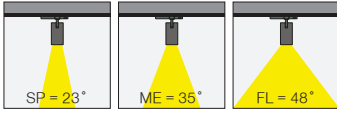

4 / Reflector Angle / Reflektör Açısı

* See page 161 for ldt files. / Işık eğrileri için sayfa 161 bakınız.