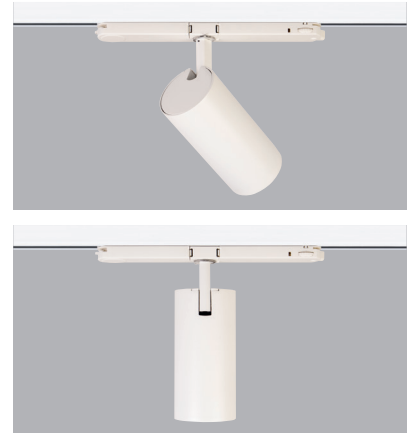

Silindir Trex Maxi