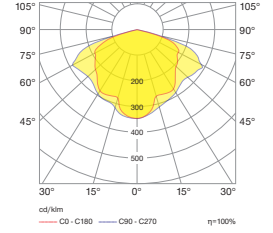

Queen / O07.ST.18225

System Power / Sistem Gücü		60W
Lumen Output from Fixture / Armatür Çıkış Lümeni CRI>80	4000K	8082lm
Driving Current / Sürüş Akımı		1125mA
Pole Distance / Direk Açıklığı (a)		24m
Pole Height / Direk Yüksekliği (h)		6m
Road Width / Yol Genişliği (L)		8m
Lighting Class / Aydınlatma Sınıfı		-
Optic Type / Optik Tipi : Maximizing pole distance / Maksimum direk aralığı