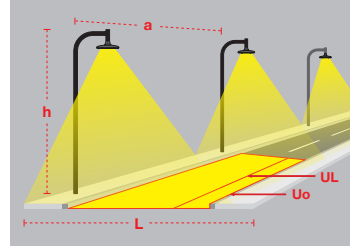

Queen / O07.ST.18230

System Power / Sistem Gücü		40W
Lumen Output from Fixture / Armatür Çıkış Lümeni CRI>80	4000K	5645lm
Driving Current / Sürüş Akımı		750mA
Pole Distance / Direk Açıklığı (a)		18m
Pole Height / Direk Yüksekliği (h)		4m
Road Width / Yol Genişliği (L)		6m
Lighting Class / Aydınlatma Sınıfı		-
Optic Type / Optik Tipi : Maximizing pole distance / Maksimum direk aralığı