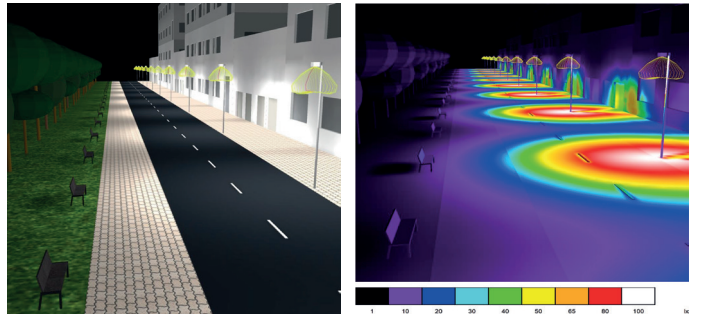

Queen orta trafik yoğunluğuna sahip cadde ve yaya yollarında tercih edilmektedir. Yüksek verimli optik yapısı sayesinde standart 8mt genişliğe sahip yollarda 24mt'ye kadar direk aralığını mümkün kılar.