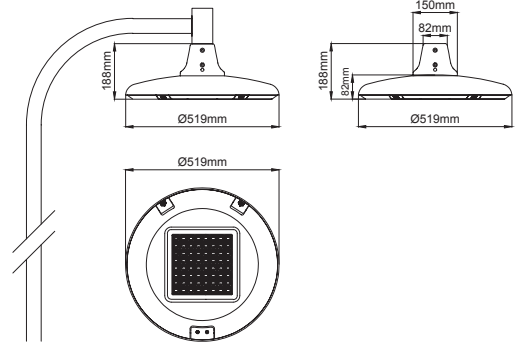

Application Notice / Uygulama Notu

Queen is mainly suitable for installation in medium traffic streets and pedestrian roads. High efficient optical structure enables up to 24mt pole spacing in a 8mt width standart street.

Queen orta trafik yoğunluğuna sahip cadde ve yaya yollarında tercih edilmektedir. Yüksek verimli optik yapısı sayesinde standart 8mt genişliğe sahip yollarda 24mt'ye kadar direk aralığını mümkün kılar.

Ordering Code Example / Sipariş Kodu Örneği

* Code example / Kod örneği:

O07.ST.18230 . 60 . 740 . 05
1 2 3 4

- 1- Product code / Armatür kodu
- 2- Power / Güç
- 3- CRI / Kelvin
- 4- Colour / Ürün renk