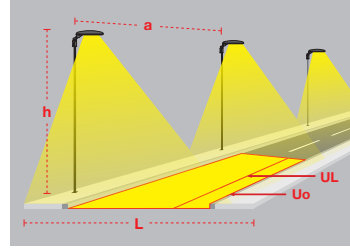

Queen / O07.ST.18220

System Power / Sistem Gücü		40W
Lumen Output from Fixture / Armatür Çıkış Lümeni CRI>80	4000K	5645lm
Driving Current / Sürüş Akımı		750mA
Pole Distance / Direk Açıklığı (a)		18m
Pole Height / Direk Yüksekliği (h)		4m
Road Width / Yol Genişliği (L)		6m
Lighting Class / Aydınlatma Sınıfı		-
Optic Type / Optik Tipi : Maximizing pole distance / Maksimum direk aralığı