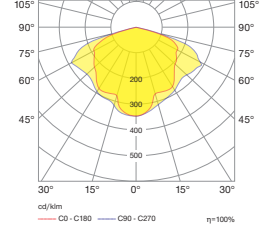

## Queen / O07.ST.18215

System Power / Sistem Gücü		40W
Lumen Output from Fixture / Armatür Çıkış Lümeni CRI>70	4000K	5645lm
Driving Current / Sürüş Akımı		750mA
Pole Distance / Direk Açıklığı (a)		18m
Pole Height / Direk Yüksekliği (h)		4m
Road Width / Yol Genişliği (L)		6m
Lighting Class / Aydınlatma Sınıfı		-
Optic Type / Optik Tipi : Maximizing pole distance / Maksimum direk aralığı		