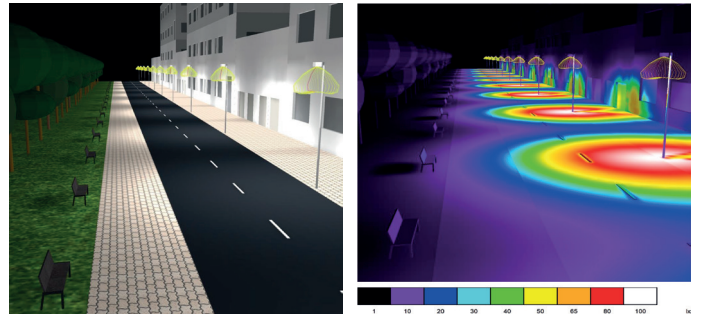

## Application Notice / Uygulama Notu

Queen is mainly suitable for installation in medium traffic streets and pedestrian roads. High efficient optical structure enables up to 24mt pole spacing in a 8mt width standart street.

Queen orta trafik yoğunluğuna sahip cadde ve yaya yollarında tercih edilmektedir. Yüksek verimli optik yapısı sayesinde standart 8mt genişliğe sahip yollarda 24mt'ye kadar direk aralığını mümkün kılar.