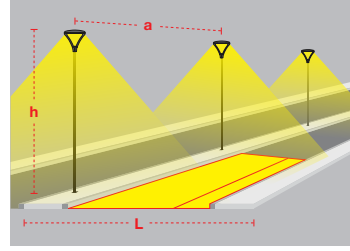

Queen / O07.ST.18225

System Power / Sistem Gücü		40W
Lumen Output from Fixture / Armatür Çıkış Lümeni CRI>80	4000K	5645lm
Driving Current / Sürüş Akımı		750mA
Pole Distance / Direk Açıklığı (a)		18m
Pole Height / Direk Yüksekliği (h)		4m
Road Width / Yol Genişliği (L)		6m
Lighting Class / Aydınlatma Sınıfı		-
Optic Type / Optik Tipi : Maximizing pole distance / Maksimum direk aralığı