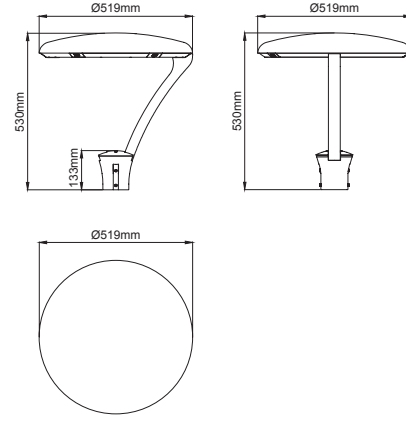

Application Notice / Uygulama Notu

Queen is mainly suitable for installation in medium traffic streets and pedestrian roads. High efficient optical structure enables up to 24mt pole spacing in a 8mt width standart street.

Queen orta trafik yoğunluğuna sahip cadde ve yaya yollarında tercih edilmektedir. Yüksek verimli optik yapısı sayesinde standart 8mt genişliğe sahip yollarda 24mt'ye kadar direk aralığını mümkün kılar.

Ordering Code Example / Sipariş Kodu Örneği

* Code example / Kod örneği:

O07.ST.18220 . 60 . 740 . 05
1 2 3 4

- 1- Product code / Armatür kodu
- 2- Power / Güç
- 3- CRI / Kelvin
- 4- Colour / Ürün renk