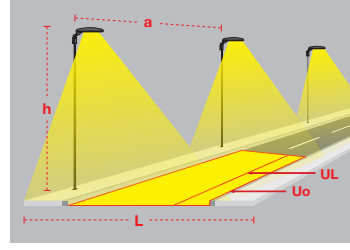

Queen / O07.ST.18215

System Power / Sistem Gücü		40W
Lumen Output from Fixture / Armatür Çıkış Lümeni CRI>70	4000K	5645lm
Driving Current / Sürüş Akımı		750mA
Pole Distance / Direk Açıklığı (a)		18m
Pole Height / Direk Yüksekliği (h)		4m
Road Width / Yol Genişliği (L)		6m
Lighting Class / Aydınlatma Sınıfı		-
Optic Type / Optik Tipi : Maximizing pole distance / Maksimum direk aralığı