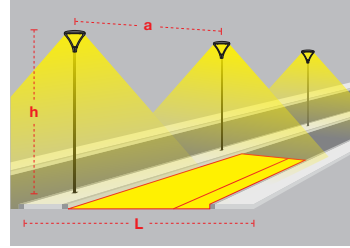

Queen / O07.ST.18225

System Power / Sistem Gücü		60W
Lumen Output from Fixture / Armatür Çıkış Lümeni CRI>80	4000K	8082lm
Driving Current / Sürüş Akımı		1125mA
Pole Distance / Direk Açıklığı (a)		24m
Pole Height / Direk Yüksekliği (h)		6m
Road Width / Yol Genişliği (L)		8m
Lighting Class / Aydınlatma Sınıfı		-
Optic Type / Optik Tipi : Maximizing pole distance / Maksimum direk aralığı