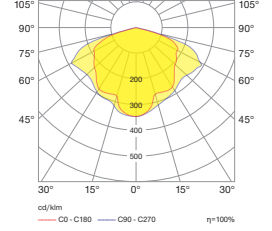

Queen / O07.ST.18215

System Power / Sistem Gücü		60W
Lumen Output from Fixture / Armatür Çıkış Lümeni CRI>70	4000K	8082lm
Driving Current / Sürüş Akımı		1125mA
Pole Distance / Direk Açıklığı (a)		24m
Pole Height / Direk Yüksekliği (h)		6m
Road Width / Yol Genişliği (L)		8m
Lighting Class / Aydınlatma Sınıfı		-
Optic Type / Optik Tipi : Maximizing pole distance / Maksimum direk aralığı