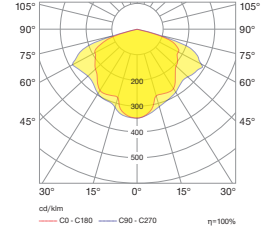

Queen orta trafik yoğunluğuna sahip cadde ve yaya yollarında tercih edilmektedir. Yüksek verimli optik yapısı sayesinde standart 8mt genişliğe sahip yollarda 24mt'ye kadar direk aralığını mümkün kılar.

## Queen / O07.ST.18225

System Power / Sistem Gücü		40W
Lumen Output from Fixture / Armatür Çıkış Lümeni CRI>80	4000K	5645lm
Driving Current / Sürüş Akımı		750mA
Pole Distance / Direk Açıklığı (a)		18m
Pole Height / Direk Yüksekliği (h)		4m
Road Width / Yol Genişliği (L)		6m
Lighting Class / Aydınlatma Sınıfı		-
Optic Type / Optik Tipi : Maximizing pole distance / Maksimum direk aralığı		