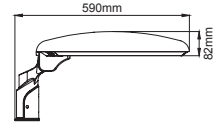

## Advised Maximum Pole Heights for Queen Range / Queen Serisi için Tavsiye edilen Maksimum Direk Yükseklikleri

White = 01 Light Grey = 04 Textured Metallic Dark Grey = 05 Black = 03