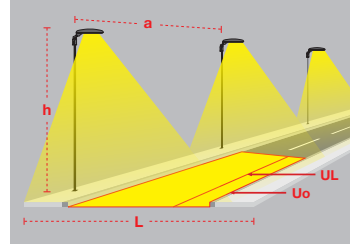

Queen / O07.ST.18215

System Power / Sistem Gücü		60W
Lumen Output from Fixture / Armatür Çıkış Lümeni CRI>70	4000K	8082lm
Driving Current / Sürüş Akımı		1125mA
Pole Distance / Direk Açıklığı (a)		24m
Pole Height / Direk Yüksekliği (h)		6m
Road Width / Yol Genişliği (L)		8m
Lighting Class / Aydınlatma Sınıfı		-
Optic Type / Optik Tipi : Maximizing pole distance / Maksimum direk aralığı