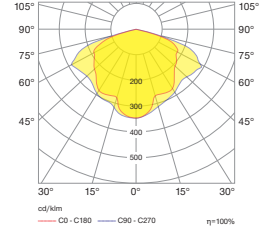

Queen / O07.ST.18220

System Power / Sistem Gücü		40W
Lumen Output from Fixture / Armatür Çıkış Lümeni CRI>80	4000K	5645lm
Driving Current / Sürüş Akımı		750mA
Pole Distance / Direk Açıklığı (a)		18m
Pole Height / Direk Yüksekliği (h)		4m
Road Width / Yol Genişliği (L)		6m
Lighting Class / Aydınlatma Sınıfı		-
Optic Type / Optik Tipi : Maximizing pole distance / Maksimum direk aralığı