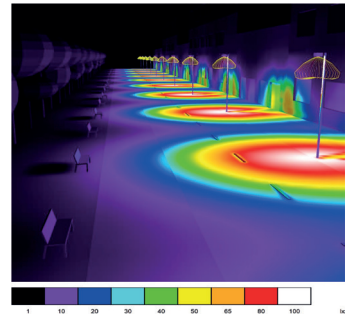

Queen orta trafik yoğunluğuna sahip cadde ve yaya yollarında tercih edilmektedir. Yüksek verimli optik yapısı sayesinde standart 8mt genişliğe sahip yollarda 24mt'ye kadar direk aralığını mümkün kılar.