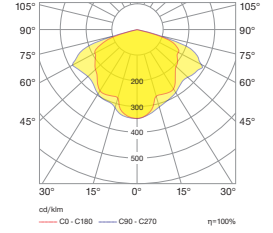

Queen / O07.ST.18230

System Power / Sistem Gücü		60W
Lumen Output from Fixture / Armatür Çıkış Lümeni CRI>80	4000K	8082lm
Driving Current / Sürüş Akımı		1125mA
Pole Distance / Direk Açıklığı (a)		24m
Pole Height / Direk Yüksekliği (h)		6m
Road Width / Yol Genişliği (L)		8m
Lighting Class / Aydınlatma Sınıfı		-
Optic Type / Optik Tipi : Maximizing pole distance / Maksimum direk aralığı