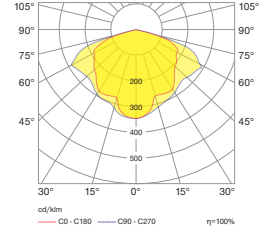

Queen / O07.ST.18220

System Power / Sistem Gücü		60W
Lumen Output from Fixture / Armatür Çıkış Lümeni CRI>80	4000K	8082lm
Driving Current / Sürüş Akımı		1125mA
Pole Distance / Direk Açıklığı (a)		24m
Pole Height / Direk Yüksekliği (h)		6m
Road Width / Yol Genişliği (L)		8m
Lighting Class / Aydınlatma Sınıfı		-
Optic Type / Optik Tipi : Maximizing pole distance / Maksimum direk aralığı