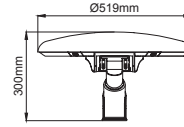

## Advised Maximum Pole Heights for Queen Range / Queen Serisi için Tavsiye edilen Maksimum Direk Yükseklikleri

White = 01 Light Grey = 04 Textured Metallic Dark Grey = 05 Black = 03