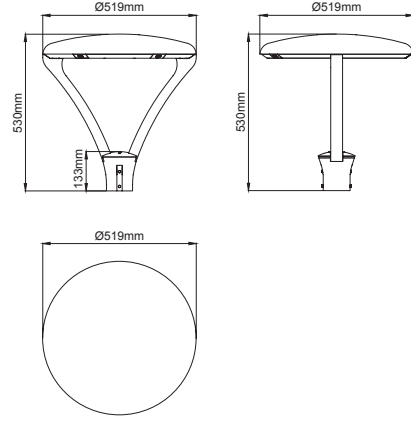

Application Notice / Uygulama Notu

Queen is mainly suitable for installation in medium traffic streets and pedestrian roads. High efficient optical structure enables up to 24mt pole spacing in a 8mt width standart street.

Queen orta trafik yoğunluğuna sahip cadde ve yaya yollarında tercih edilmektedir. Yüksek verimli optik yapısı sayesinde standart 8mt genişliğe sahip yollarda 24mt'ye kadar direk aralığını mümkün kılar.

Ordering Code Example / Sipariş Kodu Örneği

* Code example / Kod örneği:

O07.ST.18225 . 60 . 740 . 05
1 2 3 4

- 1- Product code / Armatür kodu
- 2- Power / Güç
- 3- CRI / Kelvin
- 4- Colour / Ürün renk