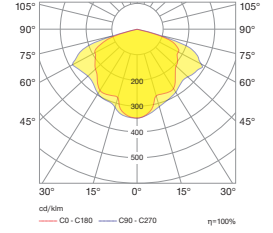

Queen orta trafik yoğunluğuna sahip cadde ve yaya yollarında tercih edilmektedir. Yüksek verimli optik yapısı sayesinde standart 8mt genişliğe sahip yollarda 24mt'ye kadar direk aralığını mümkün kılar.

## Queen / O07.ST.18230

System Power / Sistem Gücü		40W
Lumen Output from Fixture / Armatür Çıkış Lümeni CRI>80	4000K	5645lm
Driving Current / Sürüş Akımı		750mA
Pole Distance / Direk Açıklığı (a)		18m
Pole Height / Direk Yüksekliği (h)		4m
Road Width / Yol Genişliği (L)		6m
Lighting Class / Aydınlatma Sınıfı		-
Optic Type / Optik Tipi : Maximizing pole distance / Maksimum direk aralığı		