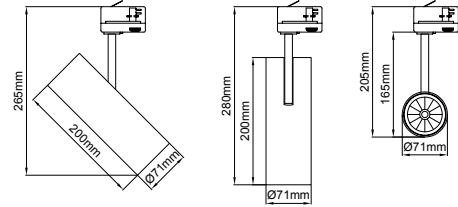

## Technical Drawing / Teknik Çizim

| Power / Güç      | CRI                                     | Order Code / Sipariş Kodu               | Kelvin | Lümen T <sub>c</sub> =50° Lümen |
|------------------|---|---|--------|---------------------------------|
| 24W              | CRI>80                                  | I01.MLT.18195 . (.) . (...) . (.) . (.) | 2700K  | 2962                            |
|                  |   |   | 3000K  | 3145                            |
|                  |   |   | 3500K  | 3022                            |
|                  |   |   | 4000K  | 3082                            |
|                  |   |   | 5000K  | 3283                            |
|                  | CRI>90                                  | I01.MLT.18195 . (.) . (...) . (.) . (.) | 2700K  | 2754                            |
|                  |   |   | 3000K  | 2815                            |
|                  |   |   | 3500K  | 2873                            |
|                  |   |   | 4000K  | 2937                            |
|                  |   |   | 5000K  | X                               |
| CRI>98           | I01.MLT.18195 . (.) . (...) . (.) . (.) | 2700K                                   | 2190   |                                 |
|                  |   | 3000K                                   | 2270   |                                 |
|                  |   | 4000K                                   | 2429   |                                 |
|                  |   | Meat / Et COB                           | 1800K  | X                               |
|                  |   | Food / Gıda COB                         | 2400K  | X                               |
| FISH / Balık COB | 6600K                                   | X                                       |        |                                 |