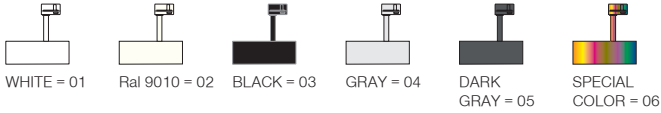

## 5 / Product Color / Ürün Renk

| 2  | Watt - Driving Current / Watt - Sürüş Akımı | 3   | CRI / Kelvin   |      | 4              | Reflector Angle / Reflektör Açısı | 5            | Product Color / Ürün Renk |                |
|----|---|-----|----------------|------|----------------|-----------------------------------|--------------|---------------------------|----------------|
|    | 24  |     | 24W - 600mA    | 827  |                | CRI>80 - 2700K                    |              | 9827                      | CRI>98 - 2700K |
| 20 | 20W - 500mA                                 | 830 | CRI>80 - 3000K | 9830 | CRI>98 - 3000K | ME                                | 35° - Medium | 02                        | ral 9010       |
| 15 | 15W - 350mA                                 | 835 | CRI>80 - 3500K | 9840 | CRI>98 - 4000K | FL                                | 48° - Flood  | 03                        | black          |
| 10 | 10W - 250mA                                 | 840 | CRI>80 - 4000K |      |                |                                   |              | 04                        | gray           |
|    |   | 850 | CRI>80 - 5000K |      |                |                                   |              | 05                        | dark gray      |
|    |   | 927 | CRI>90 - 2700K |      |                |                                   |              | 06                        | special color  |
|    |   | 930 | CRI>90 - 3000K |      |                |                                   |              |                           |                |
|    |   | 935 | CRI>90 - 3500K |      |                |                                   |              |                           |                |
|    |   | 940 | CRI>90 - 4000K |      |                |                                   |              |                           |                |